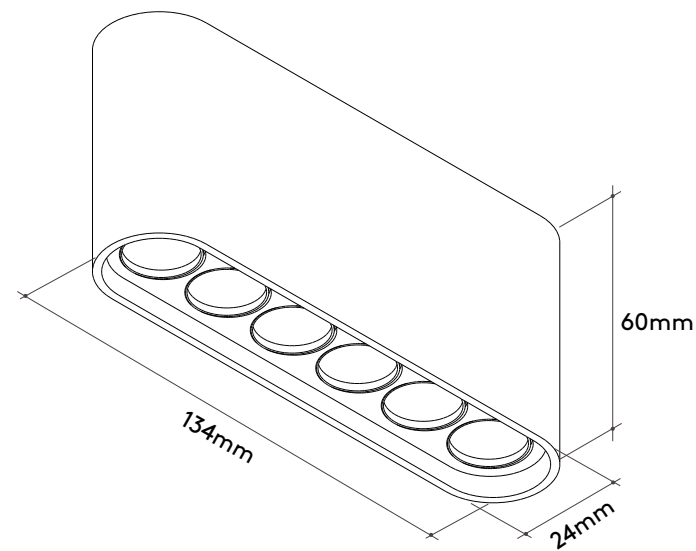

Wow Sobrepor

Sobrepor

Indoor

Luz Direta

DESSINE

Especificações Specifications

Embutido de teto/Recessed

12W (6 focos)

127-220V

2700K | 3000K

Fluxo real: 800 Lm

CRI 95

SDCM < 2

12° | 25° | 40°

Driver interno On/Off

Driver remoto TRIAC