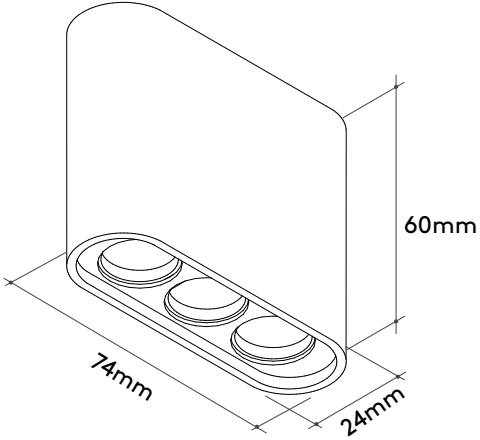

**Especificações**  
Specifications

Embutido de teto/Recessed  
6W (3 foco)  
127-220V  
2700K | 3000K  
Fluxo real: 400 Lm  
CRI 95  
SDCM < 2  
12° | 25° | 40°  
Driver interno On/Off  
Driver remoto TRIAC