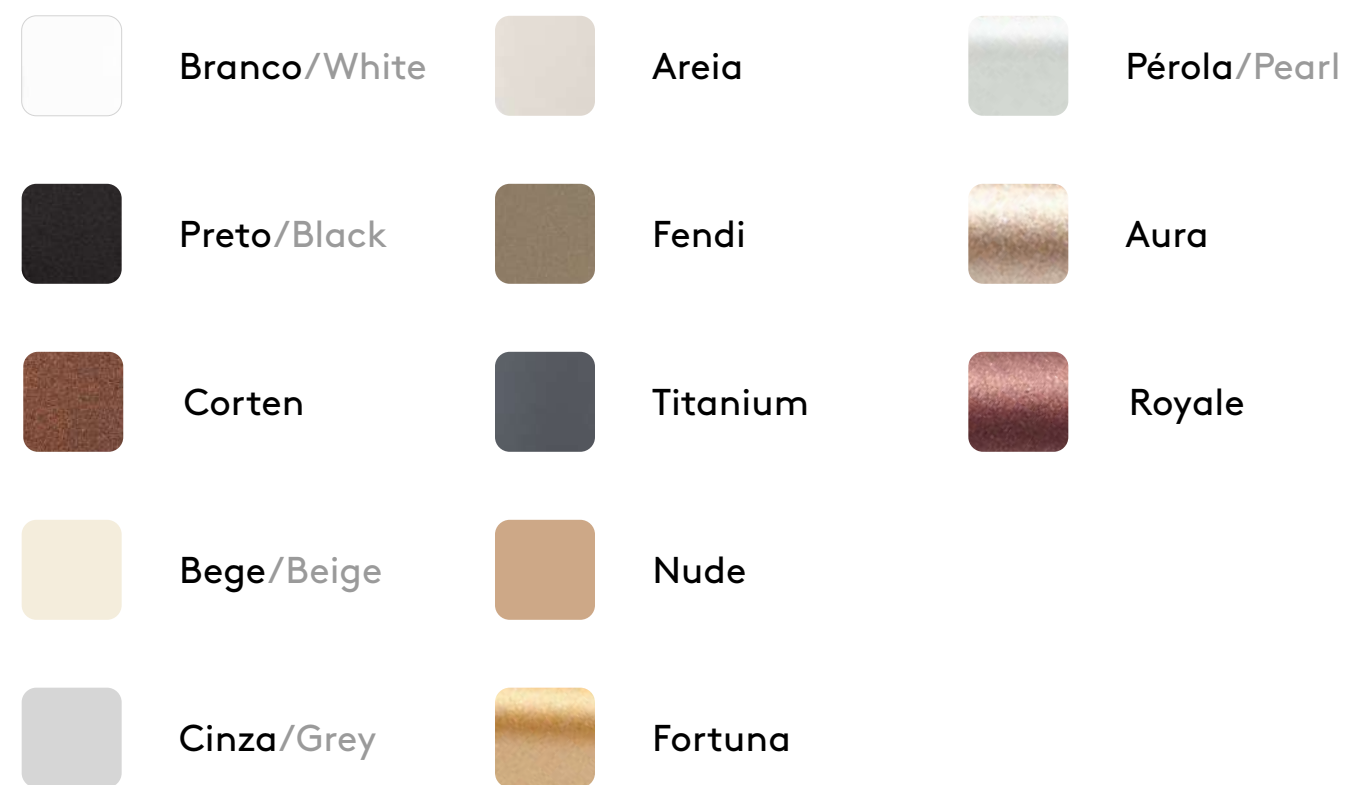

Titanium

Royale

Bege/Beige

Nude

Cinza/Grey

Fortuna

## Materiais Materials

Alumínio injetado/Injected Aluminum

## Acabamentos Finishings