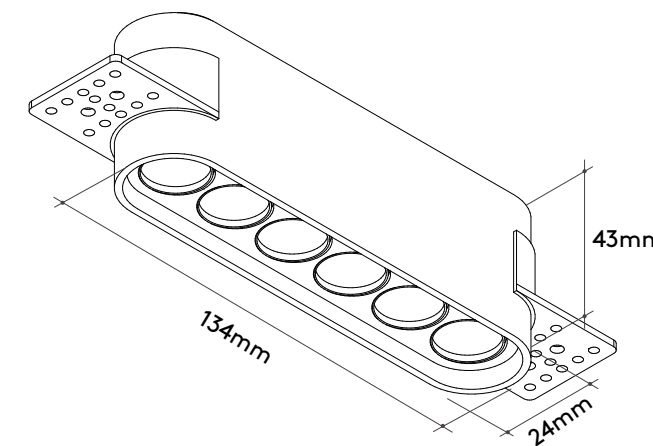

Especificações Specifications

Embutido no frame/Trimless
12W (6 foco)
127-220V
2700K | 3000K
Fluxo real: 800 Lm
CRI 95
SDCM < 2
12° | 25° | 40°
Driver remoto/Remote driver
On/Off | TRIAC