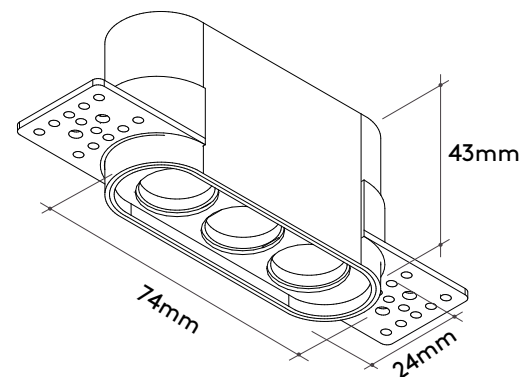

## Especificações Specifications

Embutido no frame/Trimless  
 6W (3 foco)  
 127-220V  
 2700K | 3000K  
 Fluxo real: 400 Lm  
 CRI 95 | UGR < 10  
 SDCM < 2  
 12° | 25° | 40°  
 Driver remoto/Remote driver  
 On/Off | TRIAC