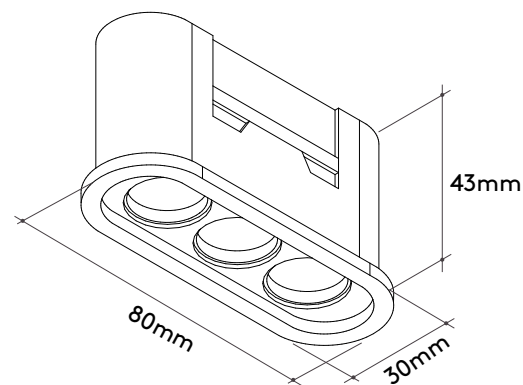

Especificações Specifications

Embutido com borda/Recessed

6W (3 foco)

127-220V

2700K | 3000K

Fluxo real: 400 Lm

CRI 95 | UGR < 10

SDCM < 2

12° | 25° | 40°

Driver remoto/Remote driver

On/Off | TRIAC

Especificações Specifications

Embutido com borda/Recessed

12W (6 foco)

127-220V

2700K | 3000K

Fluxo real: 800 Lm

CRI 95

SDCM < 2

12° | 25° | 40°

Driver remoto/Remote driver

On/Off | TRIAC