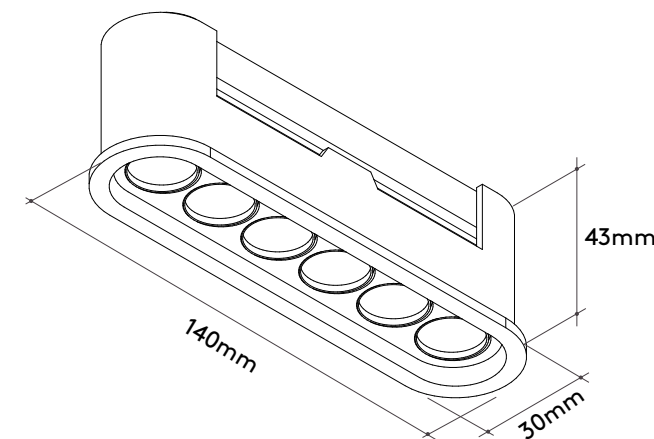

Materiais Materials

Alumínio injetado/Injected Aluminum

Materiais Materials

Alumínio injetado/Injected Aluminum

Acabamentos Finishings

Branco/White

Areia

Pérola/Pearl

Preto/Black

Fendi

Aura

Corten

Titanium

Royale

Bege/Beige

Nude

Cinza/Grey

Fortuna

Acabamentos Finishings

Branco/White

Areia

Pérola/Pearl

Preto/Black

Fendi

Aura

Corten

Titanium

Royale

Bege/Beige

Nude

Cinza/Grey

Fortuna