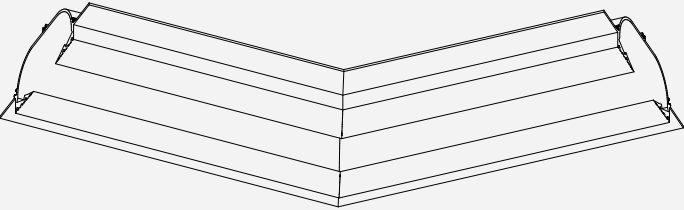

Perfil

Indoor

Luz Indireta

Vista

Perfil de embutir com dupla emissão de luz — interna e indireta — e acabamento tipo borda infinita, o Perfil Vista foi desenvolvido para criar efeitos luminosos com conforto visual. Seu design permite que a luz surja suavemente a partir do gesso, sem molduras aparentes, como se emergisse do próprio teto ou parede.

Recessed profile with dual light emission — internal and indirect — and infinite-edge finish. The design allows light to emerge smoothly from the plaster surface, with no visible trim, creating the effect of light emanating directly from the ceiling or wall.

Alumínio extrudado/Aluminum extruded

**Acabamentos
Finishings**

Branco/White

**Junção 90°
Vista**

Junção 90° parede-teto/90° inner corner

**Materiais
Materials**

Alumínio extrudado/Aluminum extruded

**Acabamentos
Finishings**

Branco/White

**Junção 135°
Vista**

Junção 135° mesmo plano/135° inner corner

**Materiais
Materials**

Alumínio extrudado/Aluminum extruded

**Acabamentos
Finishings**

Branco/White

**Tampas
Vista**