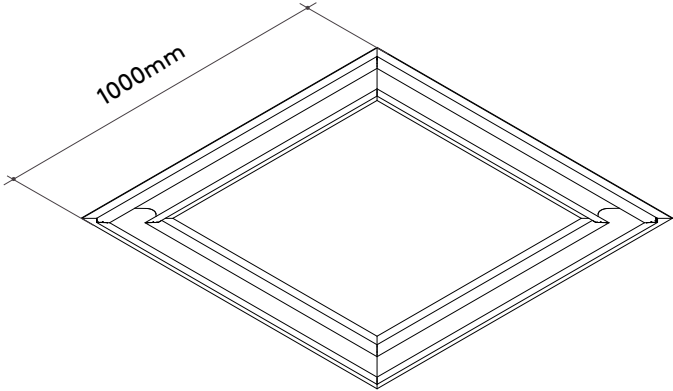

Vista Plafon

Perfil Indoor Luz Indireta

DESSINE

Especificações Specifications

Plafon de embutir/Ceilling recessed
Fonte Remota/Remote power puppy