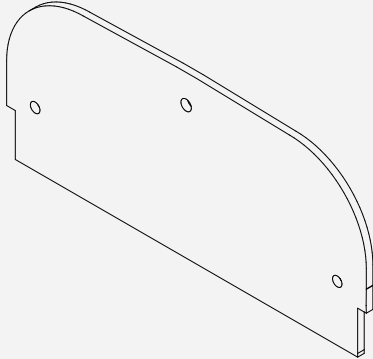

Recessed profile with dual light emission — internal and indirect — and infinite-edge finish. The design allows light to emerge smoothly from the plaster surface, with no visible trim, creating the effect of light emanating directly from the ceiling or wall.

Branco/White

**Junção 135°
Vista**

Junção 135° mesmo plano/135° inner corner

**Materiais
Materials**

Alumínio extrudado/Aluminum extruded

**Acabamentos
Finishings**

Branco/White

**Tampas
Vista**

Tampa de extremidade/Cover

**Materiais
Materials**

Alumínio injetado/Aluminum die casting

**Acabamentos
Finishings**

Branco/White

Junção 90° Vista

VT-J90MP-01
VT-J90TP-01

Vista junção 90° mesmo plano
Vista junção 90° teto-parede