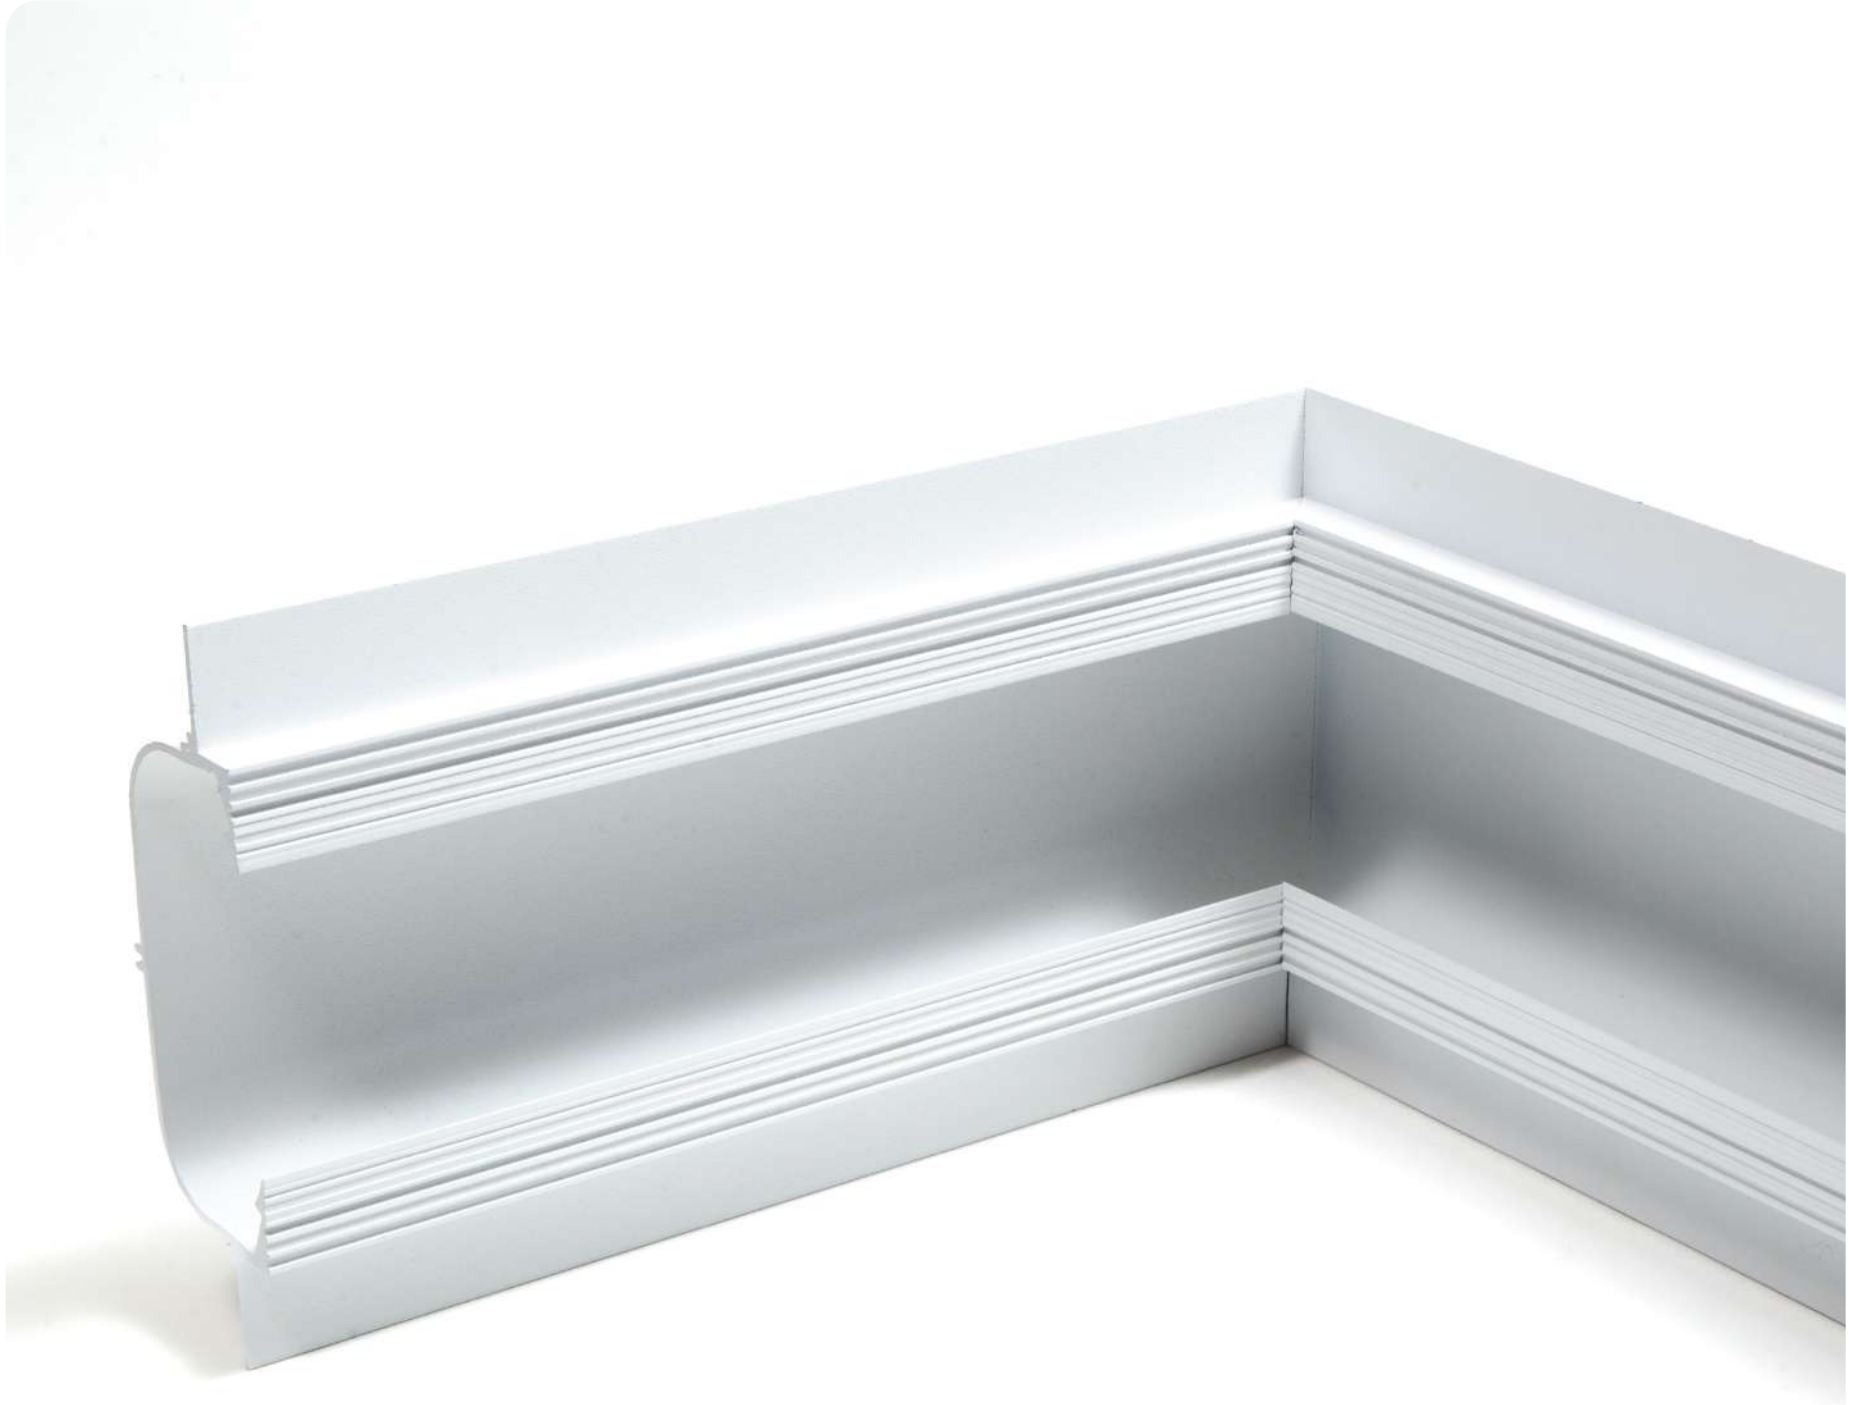

Perfil

Indoor

Luz Indireta

Vista

Perfil de embutir com dupla emissão de luz — interna e indireta — e acabamento tipo borda infinita, o Perfil Vista foi desenvolvido para criar efeitos luminosos com conforto visual. Seu design permite que a luz surja suavemente a partir do gesso, sem molduras aparentes, como se emergisse do próprio teto ou parede.

Recessed profile with dual light emission — internal and indirect — and infinite-edge finish. The design allows light to emerge smoothly from the plaster surface, with no visible trim, creating the effect of light emanating directly from the ceiling or wall.

Materiais Materials

Alumínio extrudado/Aluminum extruded

Acabamentos Finishings

Branco/White

Vista Plafon

Perfil Indoor Luz Indireta

DESSINE

Especificações Specifications

Plafon de embutir/Ceilling recessed
Fonte Remota/Remote power puppy

Materiais Materials

Alumínio extrudado/Aluminum extruded

Acabamentos Finishings

Branco/White

View perfil

VT-1.0M-01	Perfil Vista (C-1000,00 A-47,61 L-154,20)	Branco/White - 01
VT-2.0M-01	Perfil Vista (C-2000,00 A-47,61 L L-154,20)	
VT-3.0M-01	Perfil Vista (C-3000,00 A-47,61 L L-154,20)	