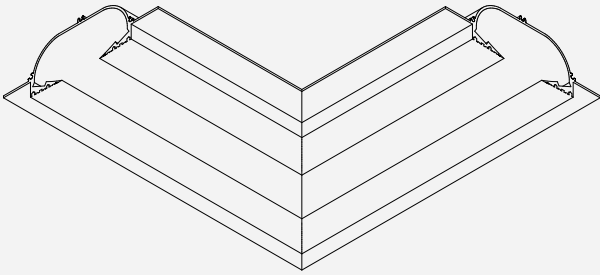

**Junção 90°
Vista**

Junção 90° mesmo plano/90° inner corner