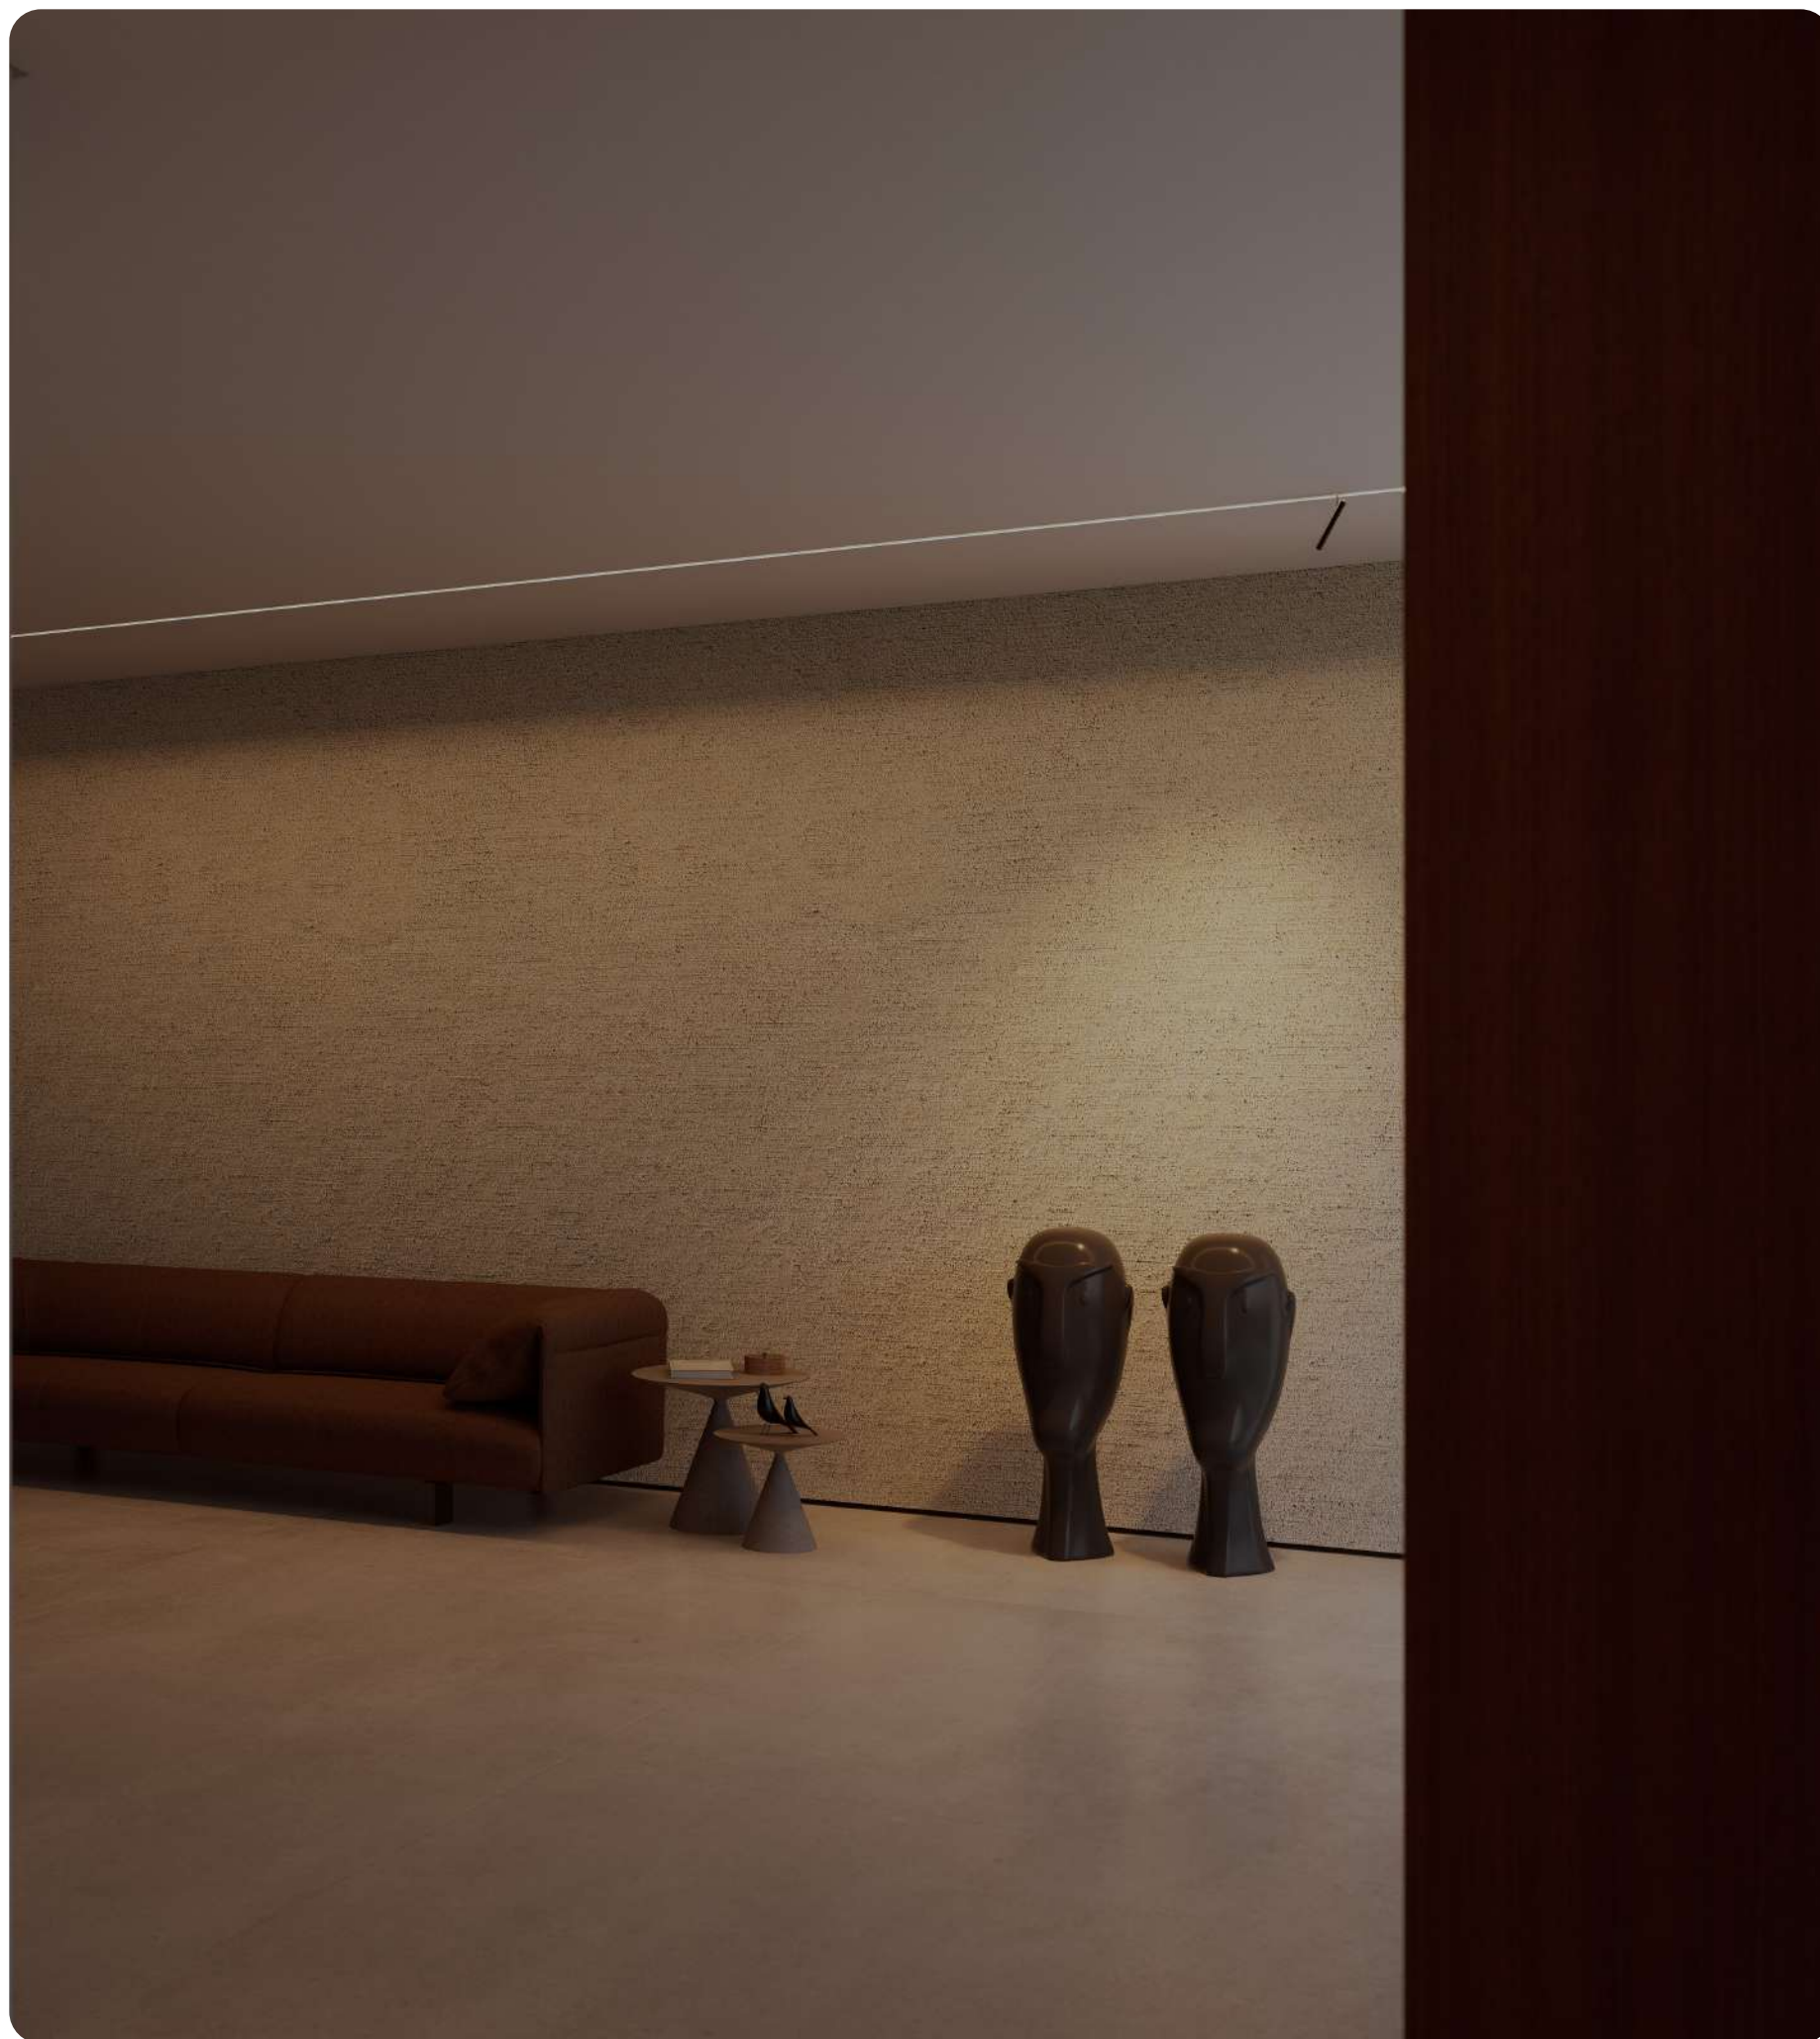

Perfil

Indoor

Luz Indireta

# View

Perfil de embutir com emissão de luz por um dos lados e acabamento tipo borda infinita, o Perfil View foi desenvolvido para criar efeitos luminosos com conforto visual. Seu design permite que a luz surja suavemente a partir do gesso, sem molduras aparentes, como se emergisse do próprio teto ou parede.

Recessed profile with single-sided light emission and infinite-edge finish. The design allows light to emerge smoothly from the plaster surface, with no visible trim, creating the effect of light emanating directly from the ceiling or wall.