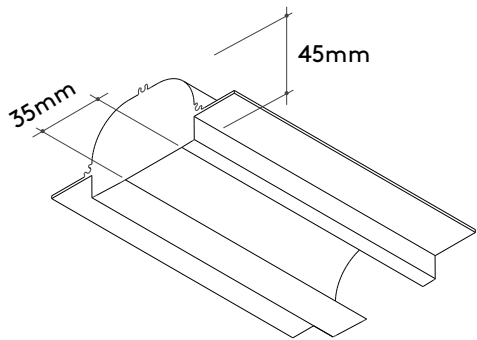

# View Perfil

Perfil

Indoor

Luz Indireta

DESSINE

## Especificações Specifications

Perfil de embutir/Ceilling recessed  
Junção 90° mesmo plano/90° L corner  
Junção 135° mesmo plano/135° corner  
Junção 90° parede-teto/90° inner corner  
Fonte remota/Remote power supply