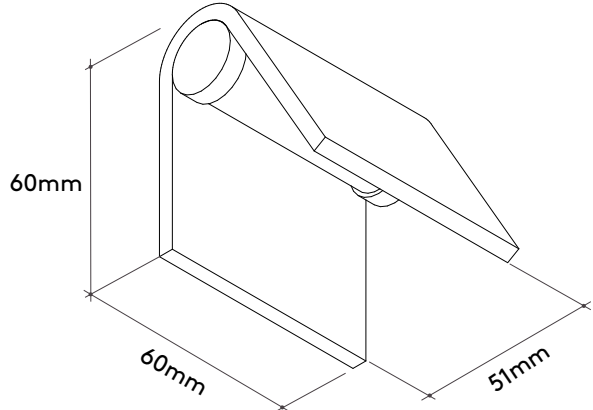

# Verse

Balizador de parede semi-embutido para áreas internas. Luz difusa direcionada ao piso. Design moderno e diversas opções de cores arquitetônicas.

Wall-mounted step light for indoor areas. Diffused light directed toward the floor. Modern design available in multiple architectural color options.

Especificações  
Specifications

Balizador/Wall  
1,5W  
100-240V  
2700K  
Fluxo real: 120 Lm  
CRI 90  
SDCM < 3  
Luz difusa  
Driver interno/Internal Driver  
On/Off

Materiais  
Materials

Alumínio extrudado/Extruded Aluminum