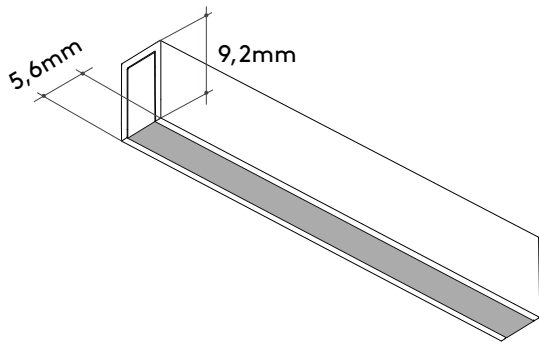

Perfil

Indoor

Luz Direta

Ultra

Perfil ultrafino para luz direta, com apenas 5mm de espessura. Solução indicada para projetos que requerem efeito linear sutil e integração discreta à arquitetura.

Ultra-slim direct lighting profile with only 5mm thickness. Designed for projects requiring a subtle linear effect and seamless architectural integration.

Ultra

Parede/teto

Perfil

Indoor

Luz Direta

DESSINE

Especificações Specifications

Perfil de embutir no frame/Trimless
Fonte remota/Remote power supply
Perfil para fita de LED 5mm/LED strip 5mm profile

DESSINE

Especificações Specifications

Perfil de embutir/Furniture recessed
Fonte remota/Remote power supply
Perfil para fita de LED 5mm/LED strip 5mm profile

Materiais Materials

Alumínio extrudado/Aluminum extruded