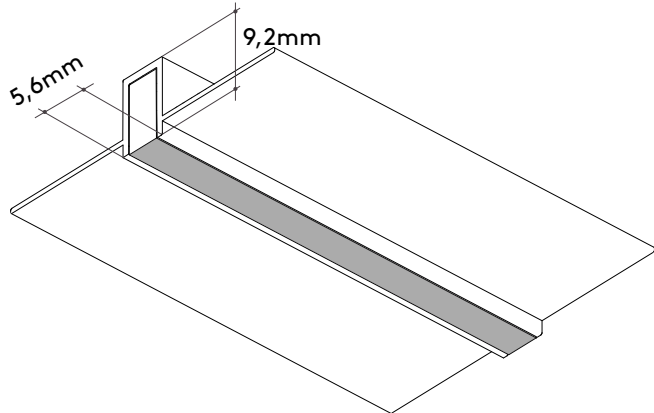

Perfil

Indoor

Luz Direta

Ultra

Perfil ultrafino para luz direta, com apenas 5mm de espessura. Solução indicada para projetos que requerem efeito linear sutil e integração discreta à arquitetura.

Ultra-slim direct lighting profile with only 5mm thickness. Designed for projects requiring a subtle linear effect and seamless architectural integration.

Ultra

Parede/teto

Perfil

Indoor

Luz Direta

DESSINE

Especificações Specifications

Perfil de embutir no frame/Trimless
Fonte remota/Remote power supply
Perfil para fita de LED 5mm/LED strip 5mm profile

DESSINE

Especificações Specifications

Perfil de embutir/Furniture recessed
Fonte remota/Remote power supply
Perfil para fita de LED 5mm/LED strip 5mm profile

Materiais Materials

Alumínio extrudado/Aluminum extruded