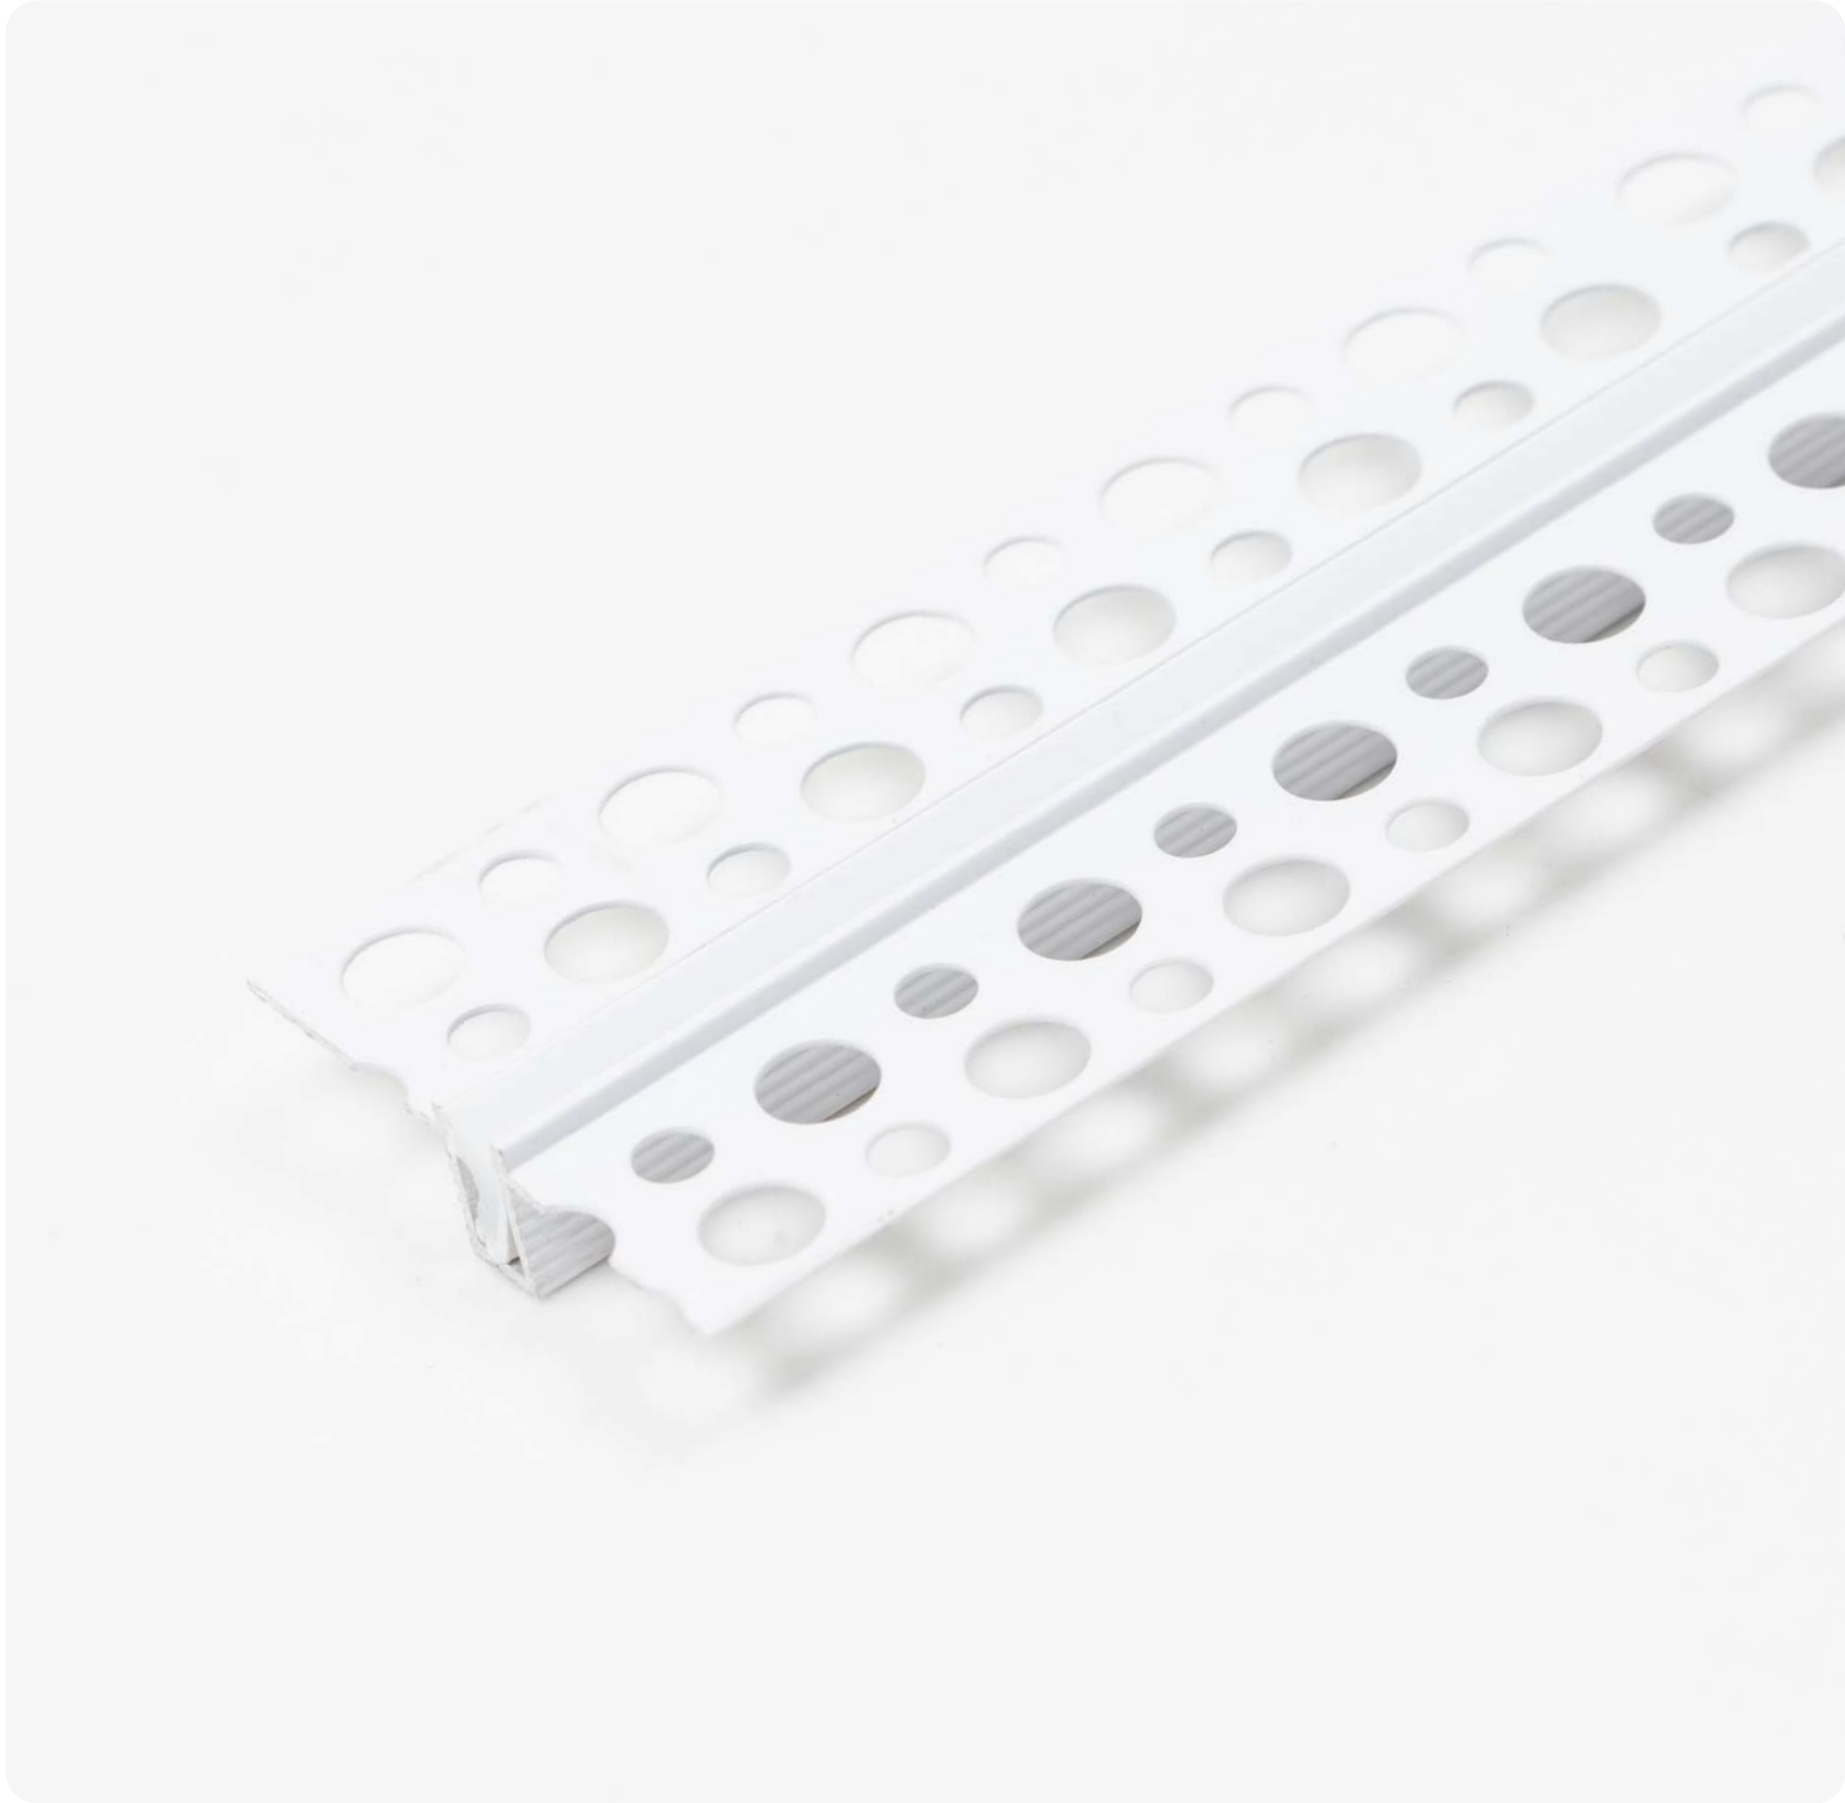

Perfil

Indoor

Luz Direta

Ultra

Perfil ultrafino para luz direta, com apenas 5mm de espessura. Solução indicada para projetos que requerem efeito linear sutil e integração discreta à arquitetura.

Ultra-slim direct lighting profile with only 5mm thickness. Designed for projects requiring a subtle linear effect and seamless architectural integration.

Ultra

Parede/teto

Perfil

Indoor

Luz Direta

DESSINE

Especificações Specifications

Perfil de embutir no frame/Trimless
Fonte remota/Remote power supply
Perfil para fita de LED 5mm/LED strip 5mm profile

Materiais Materials

Alumínio extrudado/Aluminum extruded

Acabamentos Finishings

Branco/White

Ultra Marcenaria

Perfil

Indoor

Luz Direta

DESSINE

Especificações Specifications

Perfil de embutir/Furniture recessed
Fonte remota/Remote power supply
Perfil para fita de LED 5mm/LED strip 5mm profile

Materiais Materials

Alumínio extrudado/Aluminum extruded