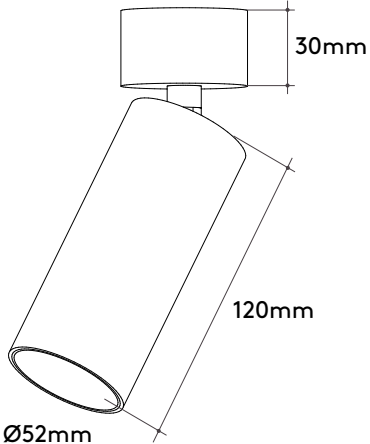

Sobrepor

Indoor

Luz Direta

Tube

Luminária de sobrepor com LED integrado e corpo orientável. Disponível em diversas opções de cores arquitetônicas.

Surface-mounted light with integrated LED and adjustable body. Available in multiple architectural color options.

Especificações Specifications

Sobrepor de teto/Surface
LED COB 12W
100-240V
2700K | 3000K
Fluxo real: 1100 Lm
CRI 90 | UGR < 19
SDCM < 2
25° | 36° | 55°
Driver interno/Internal driver
On/Off

Materiais Materials