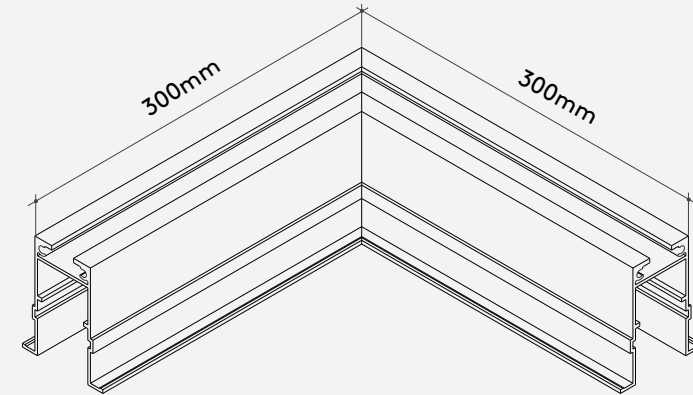

Nude

Cinza/Grey

**Junção 90°**  
Treck no frame

Tampa de extremidade/Cover

**Materiais**  
Materials

Alumínio extrudado/Extruded aluminum

**Acabamentos**  
Finishings

Branco/White