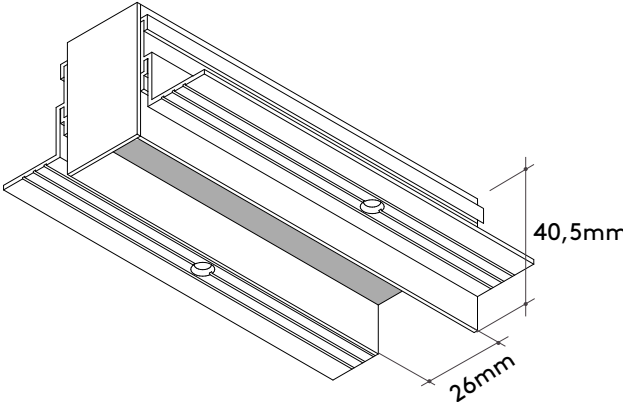

# Treck

Perfil de luz linear com difusor flexível recuado para maior controle de brilho. Disponível nas versões trimless e com borda.

Linear light profile with recessed flexible diffuser for enhanced glare control. Available in trimless and bordered versions.

# Treck no frame

Perfil

Indoor

Luz Direta

DESSINE

## Especificações Specifications

Perfil no frame/Trimless  
Conexão 90°/90° corner  
Perfil para fita de LED/LED strip profile  
Fonte remota/Remote Power supply