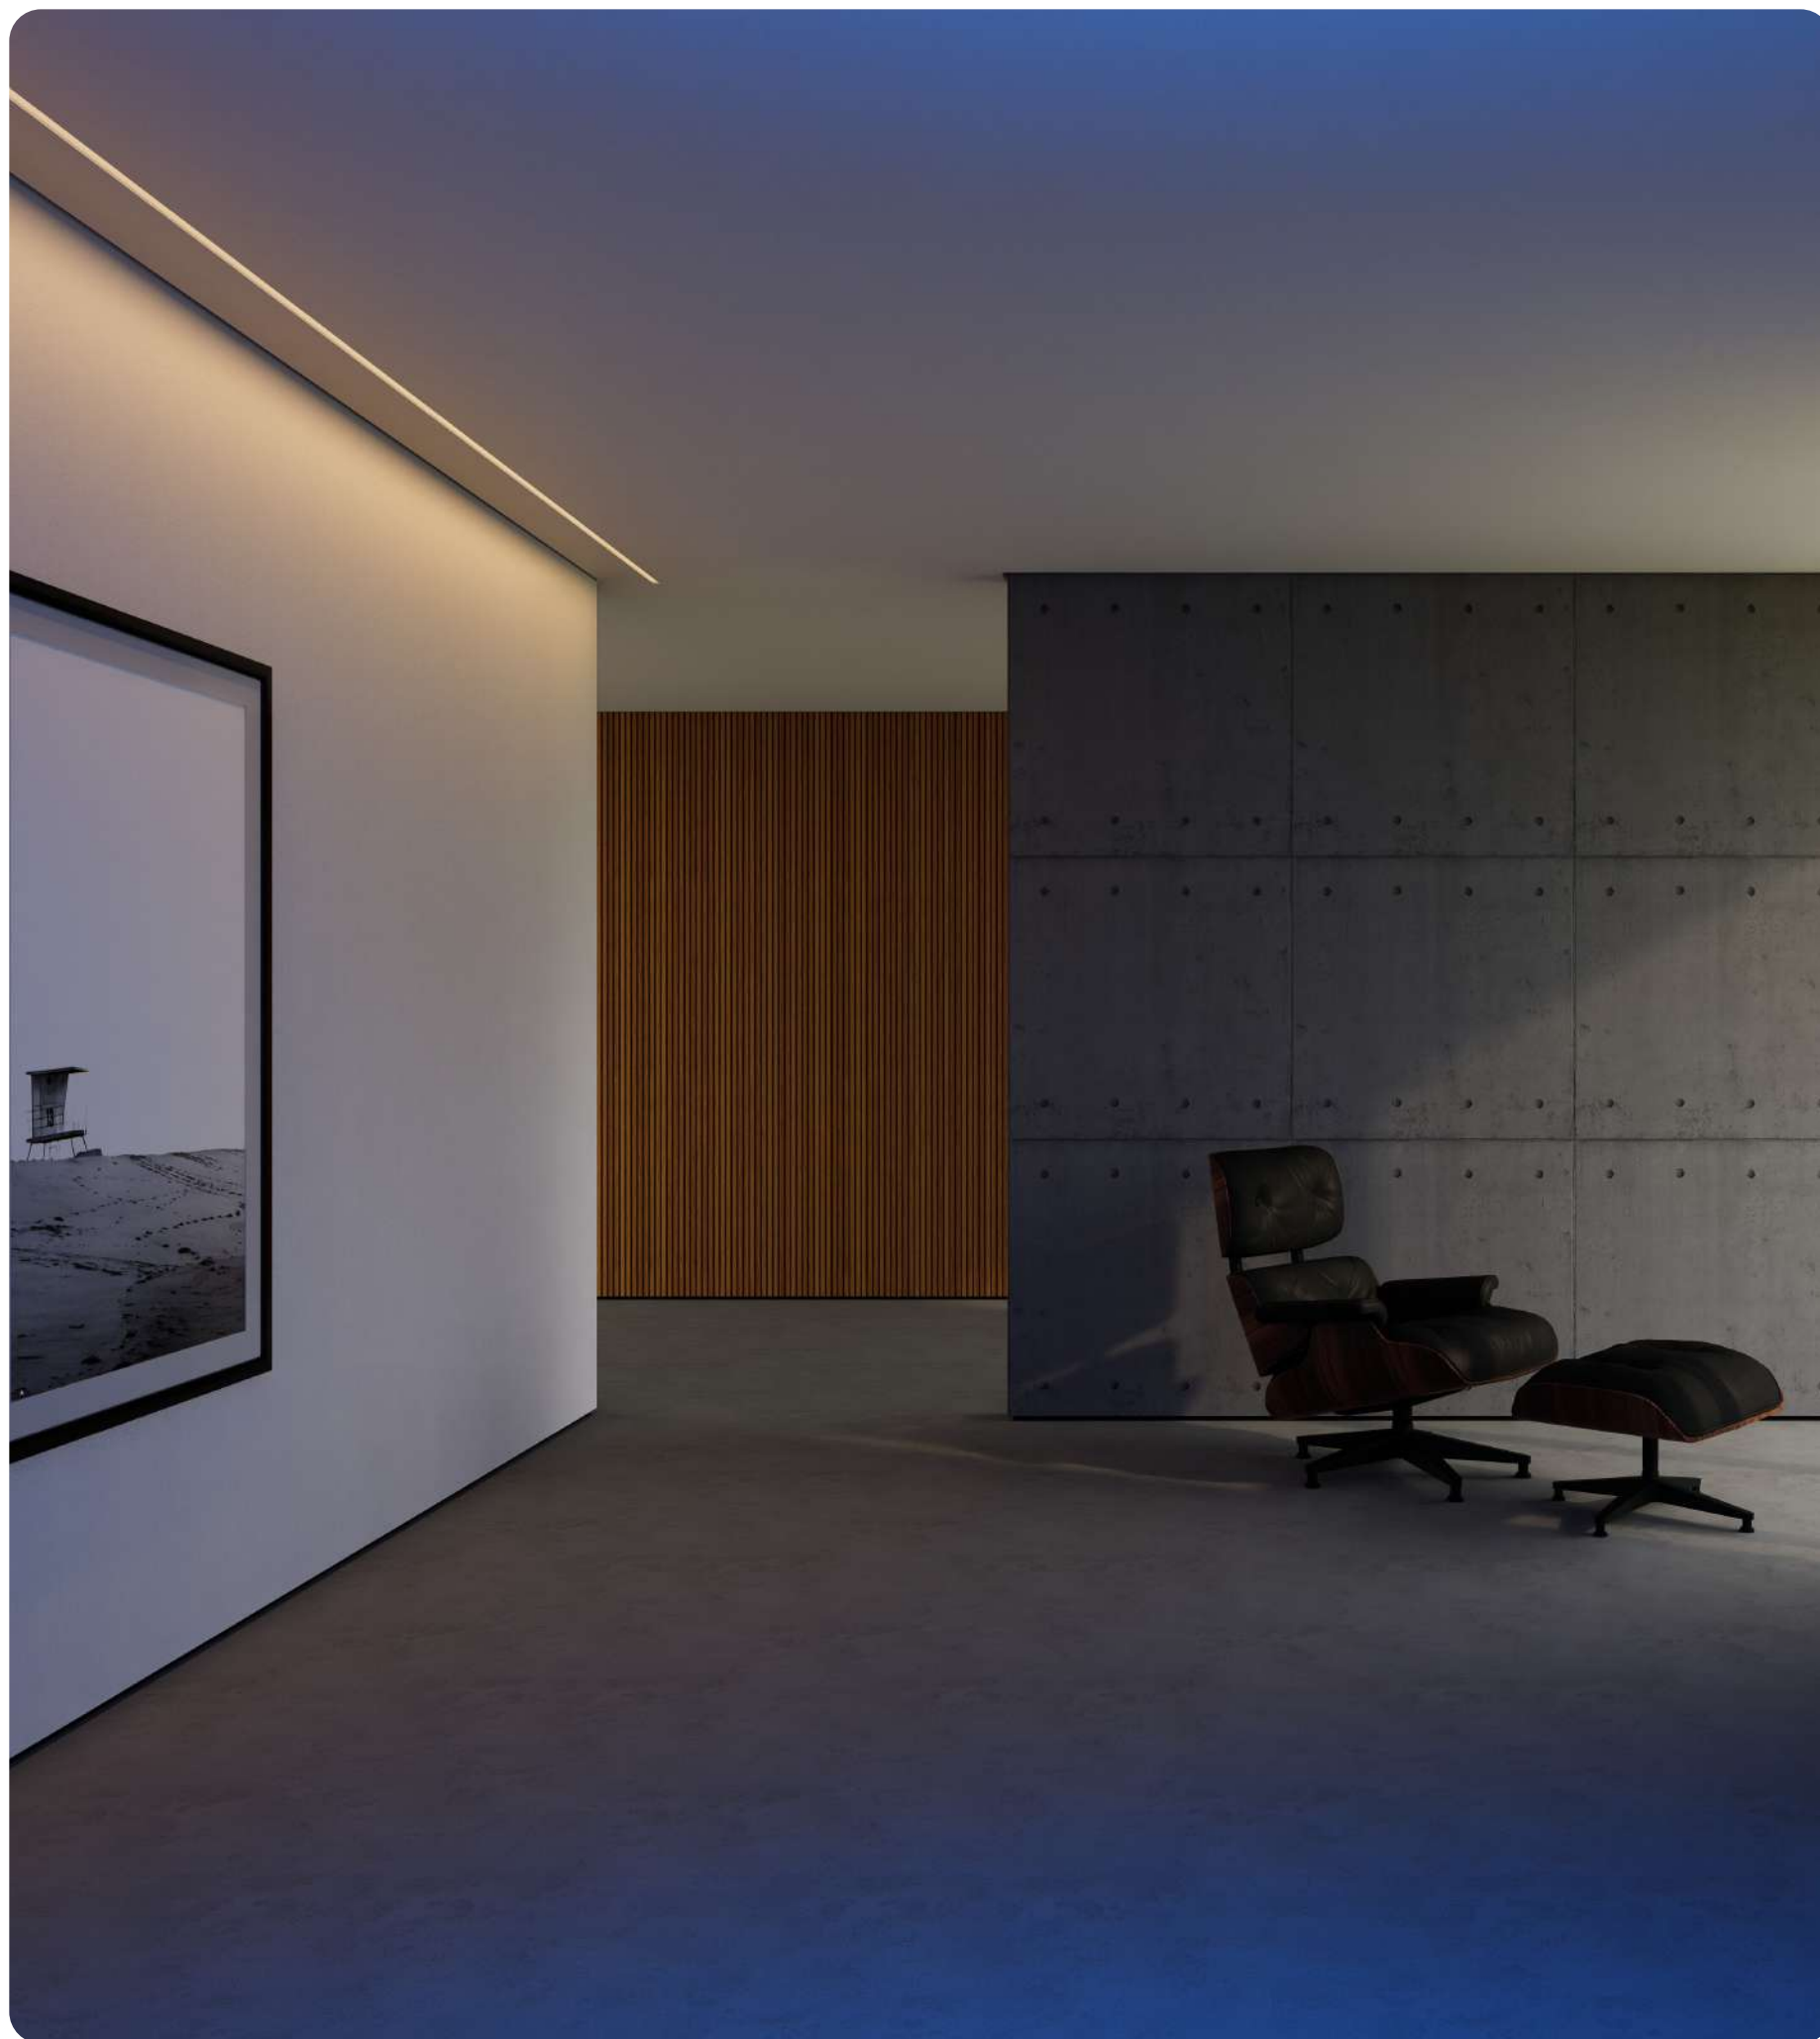

Perfil

Indoor

Luz Direta

# Treck

Perfil de luz linear com difusor flexível recuado para maior controle de brilho. Disponível nas versões trimless e com borda.

Linear light profile with recessed flexible diffuser for enhanced glare control. Available in trimless and bordered versions.