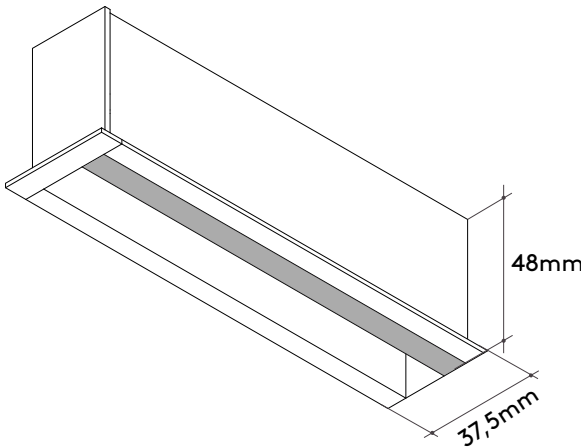

# Treck com borda

Perfil

Indoor

Luz Direta

DESSINE

## Especificações Specifications

Perfil com borda/Recessed  
Conexão 90°/90° corner  
Perfil para fita de LED/LED strip profile  
Fonte remota/Remote Power supply