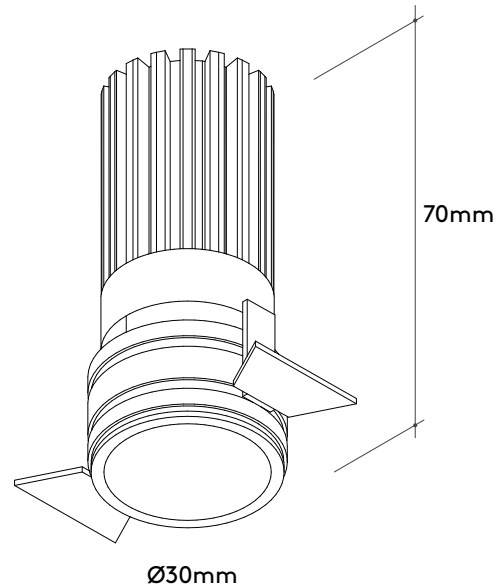

Embutidos

Indoor

Luz Direta

Tiny

Luminária embutida no frame minimalista, com foco de luz para destaque pontual. O diâmetro de 30 mm permite alto controle de ofuscamento e desempenho óptico eficiente. O LED integrado mantém elevada consistência na reprodução das cores

Trimless recessed light with a focused beam for accent lighting. The 30 mm diameter allows high glare control and efficient optical performance. The integrated LED ensures high consistency in color rendering.

Especificações Specifications

Embutido no frame/Trimless
LED COB 5,8W
127-220V
2700K | 3000K
400 Lm
CRI 97 | UGR < 10
SDCM < 2
15° | 24° | 36°
Driver remoto/Remote driver
On/Off | TRIAC

Materiais Materials