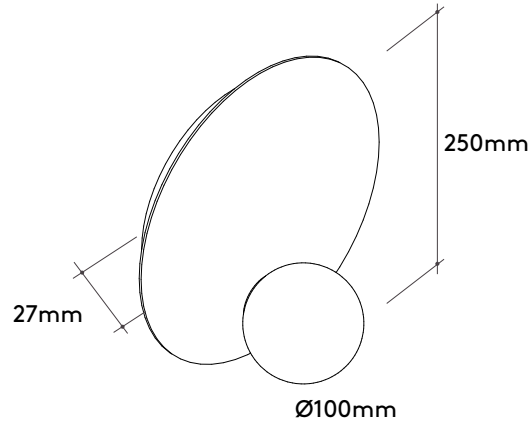

Decorativo

Indoor

Luz Direta

Pipa

Arandela decorativa com LED integrado para ambientes internos. Disponível em diversas cores arquitetônicas.

Decorative wall light with integrated LED for indoor environments. Available in a variety of architectural colors.

Especificações Specifications

Decorativo/Wall
5W
100-240V
3000K
Fluxo real: 350 Lm
CRI 90
Luz difusa
Driver interno/Internal Driver
On/Off

Materiais Materials

Alumínio/Aluminum

Acabamentos Finishings

- | | | | | | |
|---|--------------|---|----------|---|--------------|
|  | Branco/White |  | Areia |  | Pérola/Pearl |
|  | Preto/Black |  | Fendi |  | Aura |
|  | Corten |  | Titanium |  | Royale |
|  | Bege/Beige |  | Nude | | |
|  | Cinza/Grey |  | Fortuna | | |