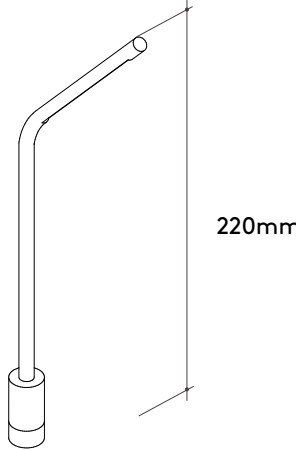

Decorativo

Indoor

Luz Direta

Petit

Linha de luminárias delicadas para aplicações em joalheria. O sistema de plug permite rotação da luminária em qualquer direção. A versão Zoom incorpora um micro-spot com controle de abertura do fecho de luz.

A line of delicate luminaires designed for jewelry applications. The plug-in system allows full rotation in any direction. The Zoom version includes a micro-spot with adjustable beam control.

Especificações
Specifications

Decorativo/Wall
3W
127-220V
2700K | 3000K
Fluxo real: 350 Lm
CRI 90
SDCM < 2
Luz difusa
Driver remoto/Romote driver
On/Off

Materiais
Materials

Alumínio injetado/Aluminum die casting

Acabamentos
Finishings

 Preto/Black

Petit Zoom

Decorativo

Indoor

Luz Direta

DESSINE

Especificações Specifications

Decorativo/Wall
3W
127-220V
2700K | 3000K
Fluxo real: 350 Lm
CRI 90
SDCM < 2
12° - 36°
Driver remoto/Remote driver
On/Off