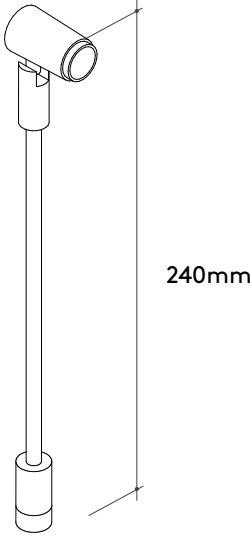

Decorativo

Indoor

Luz Direta

Petit

Linha de luminárias delicadas para aplicações em joalheria. O sistema de plug permite rotação da luminária em qualquer direção. A versão Zoom incorpora um micro-spot com controle de abertura do fecho de luz.

A line of delicate luminaires designed for jewelry applications. The plug-in system allows full rotation in any direction. The Zoom version includes a micro-spot with adjustable beam control.

Especificações
Specifications

Decorativo/Wall
3W
127-220V
2700K | 3000K
Fluxo real: 350 Lm
CRI 90
SDCM < 2
Luz difusa
Driver remoto/Romote driver
On/Off

Materiais
Materials

Alumínio injetado/Aluminum die casting

Acabamentos
Finishings

 Preto/Black

Petit Zoom

Decorativo

Indoor

Luz Direta

DESSINE

Especificações Specifications

Decorativo/Wall
3W
127-220V
2700K | 3000K
Fluxo real: 350 Lm
CRI 90
SDCM < 2
12° - 36°
Driver remoto/Remote driver
On/Off