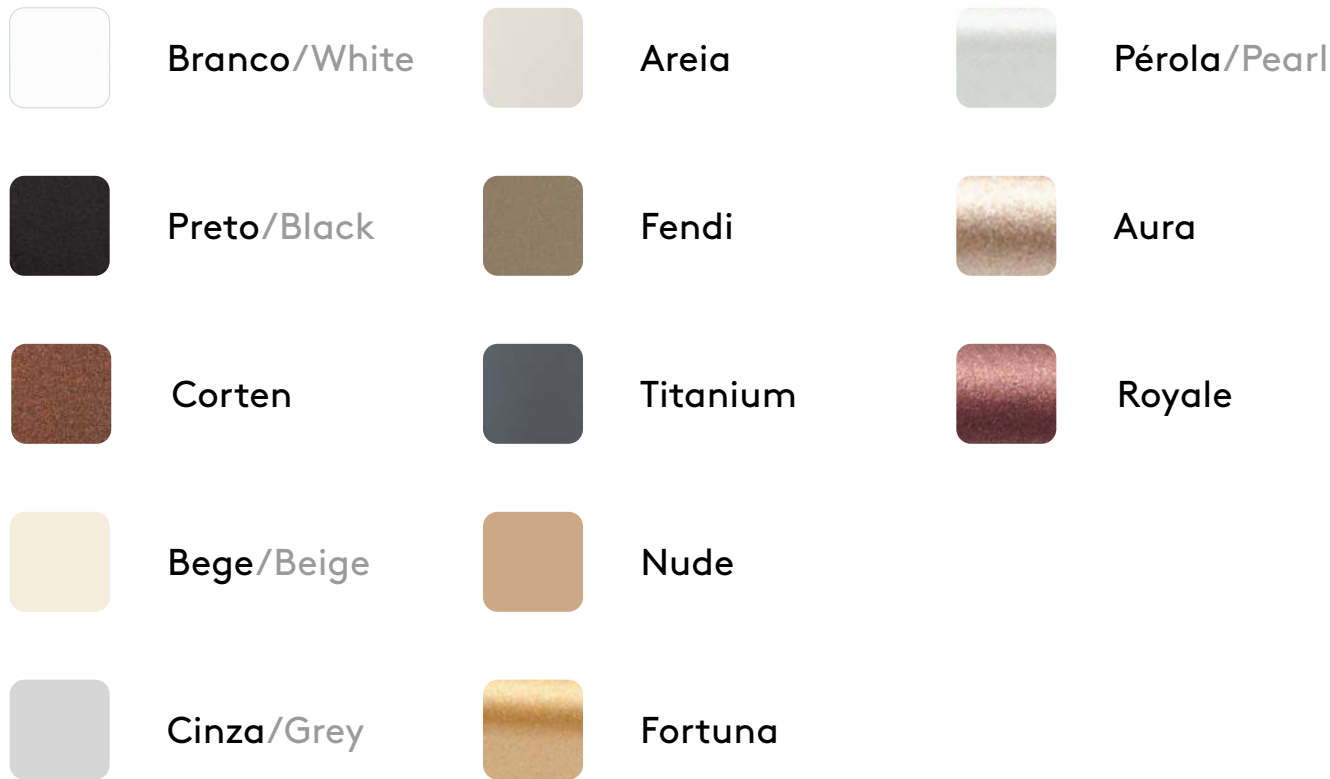

## Acabamentos Finishings

Branco/White - 01  
 Preto/Black - 02  
 Corten - 15  
 Bege/Beige - 40  
 Cinza/Grey - 41  
 Areia/Sand - 45  
 Fendi - 46  
 Titanium - 58  
 Fortuna - 54  
 Aura - 66  
 Royale - 69  
 Nude - 77