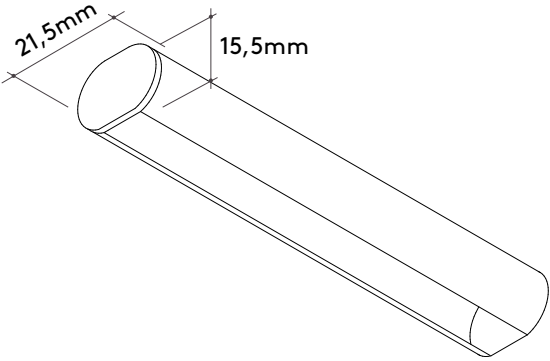

Especificações Specifications

Perfil de sobrepor/Surface
Fonte remota/Remote power supply
On/Off