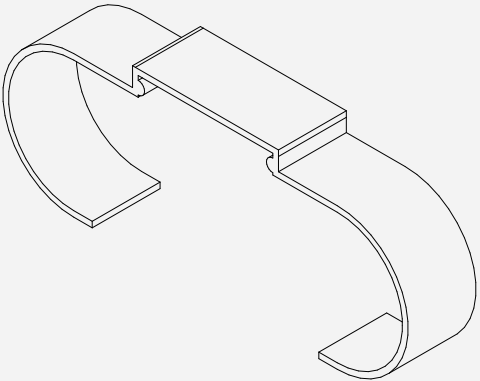

Acessório
Oscar Confort

Acessório acabamento emenda reta