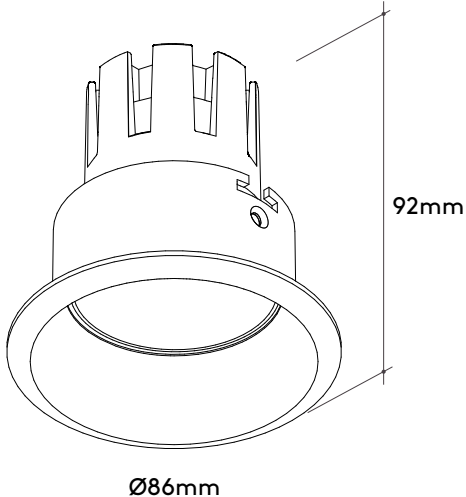

Especificações Specifications

Embutido de teto/Recessed

LED COB 10W

127-220V

2700K | 3000K

Fluxo real: 750 Lm

CRI 90 | UGR < 3

SDCM < 2

Fortuna

Especificações Specifications

Embutido de teto/Recessed
LED COB 12W
127-220V
2700K | 3000K
Fluxo real: 850 Lm
CRI 90 | UGR < 3
SDCM < 2
18° | 36°
Driver remoto/Remote driver
On/Off | TRIAC

Materiais Materials