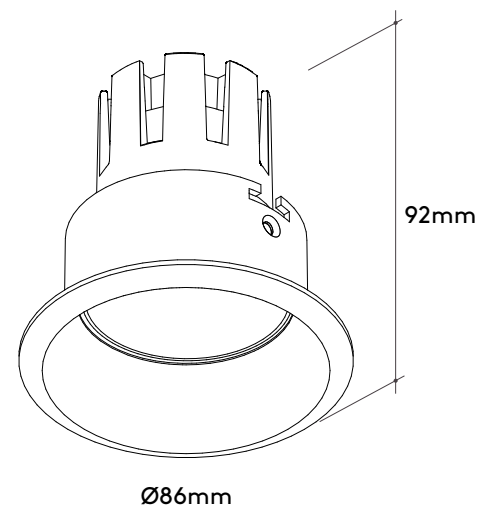

Especificações Specifications

Embutido de teto/Recessed

LED COB 10W

127-220V

2700K | 3000K

Fluxo real: 750 Lm

CRI 90 | UGR < 3

SDCM < 2

18° | 36°

Driver remoto/Remote driver

On/Off | TRIAC