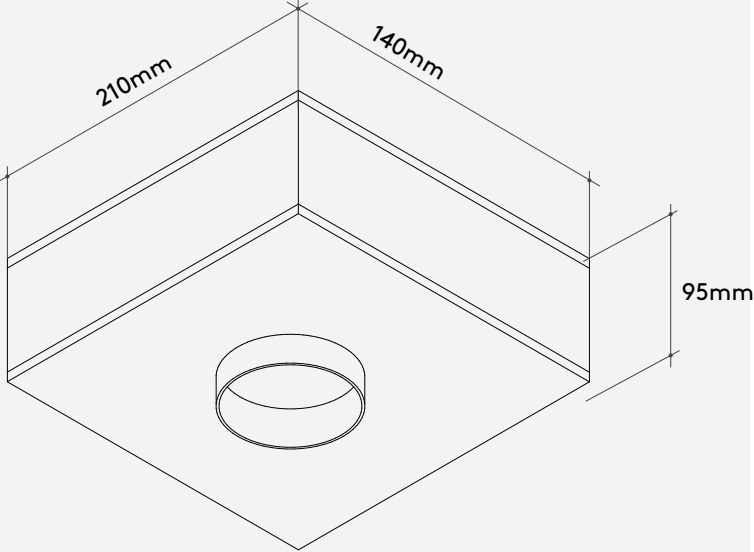

Concrete Box

Acessório para instalação em laje

Material
Material

Madeira