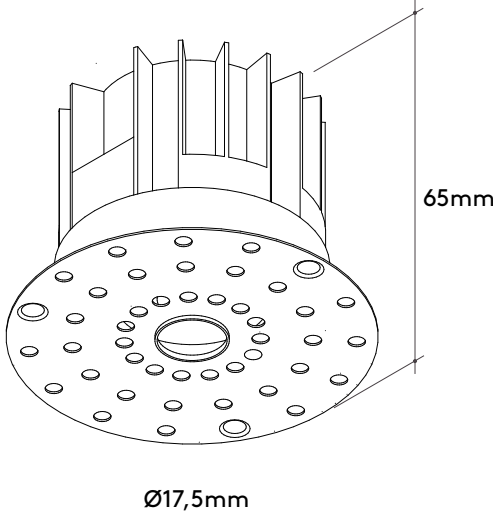

Embutidos

Indoor

Luz Direta

Mystic

Embutido no frame com apenas 17,5 mm de abertura e alto fluxo luminoso. Utiliza lente especial que projeta a luz através do pequeno orifício sem perdas internas e controle preciso de ofuscamento.

Trimless light with only 17.5 mm opening and high luminous flux. Features a special lens that projects light through the small aperture with no internal losses and precise glare control.

Especificações
Specifications

Embutido no frame/Trimless
12W
127-220V
2700K | 3000K
800 Lm
CRI 90 | UGR < 6
SDCM < 3
24° | 45°
Driver remoto/Remote driver
On/Off | TRIAC

Materiais
Materials

Alumínio injetado/Aluminum die casting

Acabamentos
Finishings