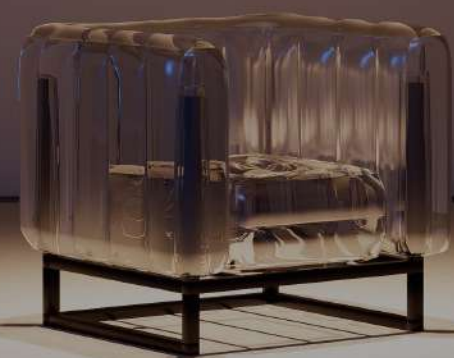

Embutidos

Indoor

Luz Direta

Mystic

Embutido no frame com apenas 17,5 mm de abertura e alto fluxo luminoso. Utiliza lente especial que projeta a luz através do pequeno orifício sem perdas internas e controle preciso de ofuscamento.

Trimless light with only 17.5 mm opening and high luminous flux. Features a special lens that projects light through the small aperture with no internal losses and precise glare control.

Especificações
Specifications