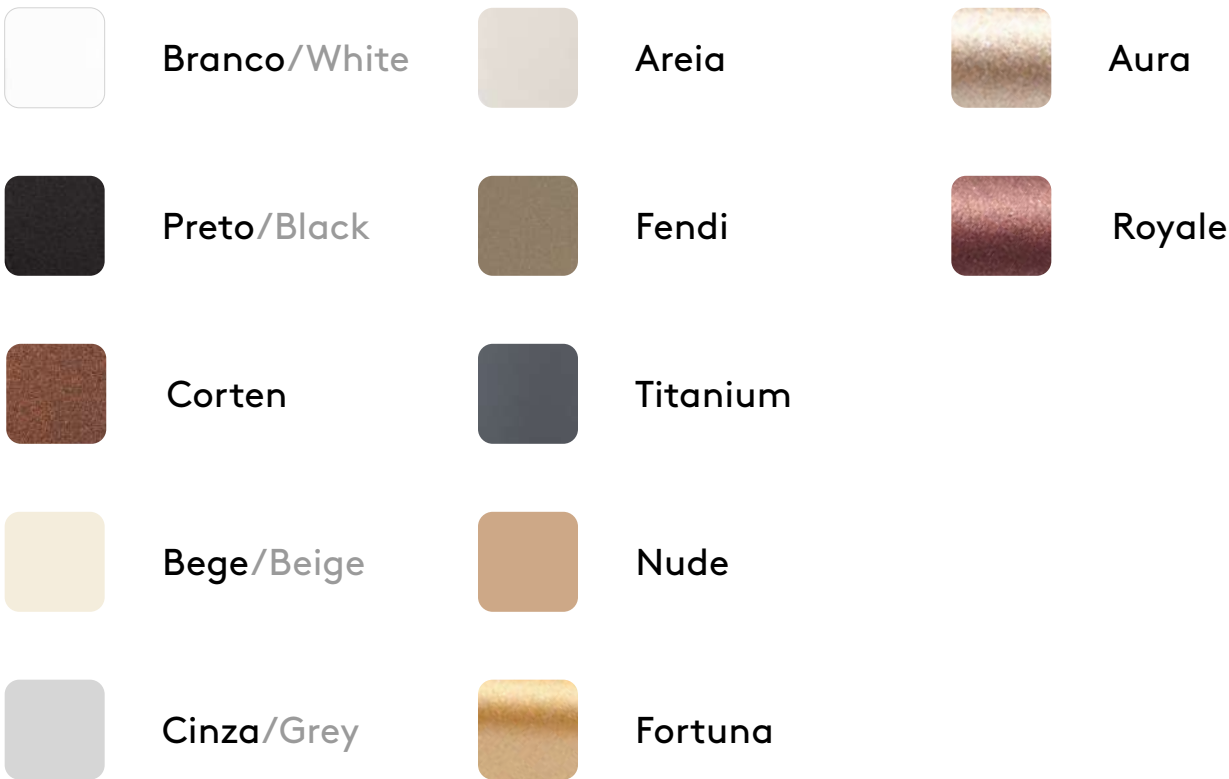

Materiais Materials

Alumínio extrudado/Aluminum extruded
Alumínio injetado/Aluminum die casting

Acabamentos Finishings

Mimo

MMP1527-cod. cor	Plafon Mimo multifocos	Driver On/Off	15°	2700K
MMP3027-cod. cor	Plafon Mimo multifocos	Driver On/Off	30°	2700K
MMP1530-cod. cor	Plafon Mimo multifocos	Driver On/Off	15°	3000K
MMP3030-cod. cor	Plafon Mimo multifocos	Driver On/Off	30°	3000K