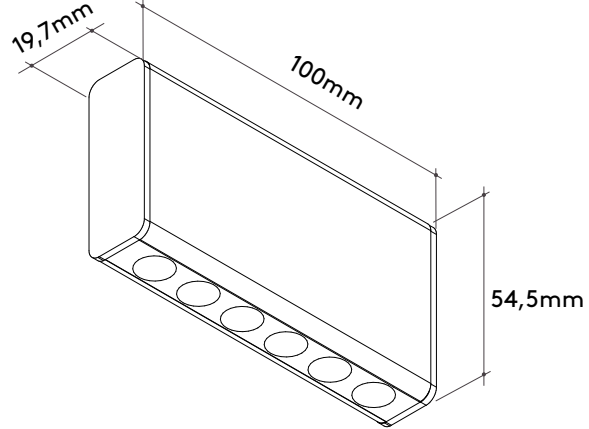

Sobrepor

Indoor

Luz Direta

Mimo

Multifoco de sobrepor com LED integrado. Design compacto, com 54,5 mm de altura e 19,7 mm de largura. O nome faz referência à palavra "mimoso", termo associado a formas pequenas e bem acabadas, refletindo a proposta de uma solução de iluminação discreta, de dimensões reduzidas e com desempenho técnico eficiente.

Surface-mounted dots light with integrated LED. Compact design with 54.5 mm height and 19.7 mm width. The name references the Portuguese word "mimoso," associated with small and well-crafted forms, reflecting the product's concept: a discreet, small-scale lighting solution with efficient technical performance.

Mimo Plafon

Sobrepor Indoor Luz Direta

DESSINE

Especificações Specifications

Sobrepor de teto/Surface
LED 8W
100-240V
2700K | 3000K
Fluxo real: 680 Lm
CRI 95 | UGR < 10
SDCM < 2
15° | 30°
Driver interno/Internal Driver
On/Off