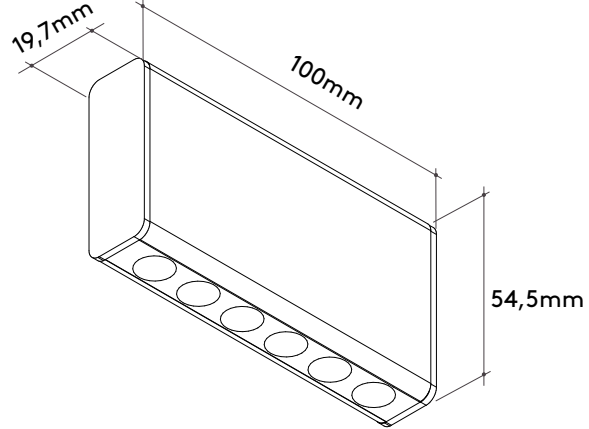

Mimo Plafon

Sobrepor Indoor Luz Direta

DESSINE

Especificações Specifications

Sobrepor de teto/Surface
LED 8W
100-240V
2700K | 3000K
Fluxo real: 680 Lm
CRI 95 | UGR < 10
SDCM < 2
15° | 30°
Driver interno/Internal Driver
On/Off