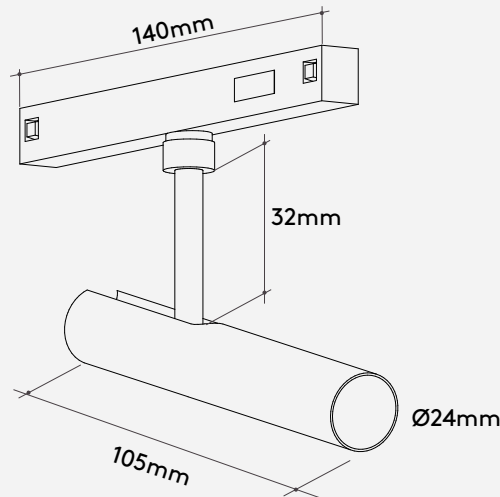

Magne

Componentes

Componente Magnético Luz Direta Indoor

DESSINE

Spot Orientável 5W

Componente magnético/Magnetic component
5W
DC - 48V
2700K | 3000K
Fluxo real: 500 Lm
CRI 90
SDCM < 3
12° | 25°
On/Off | DALI