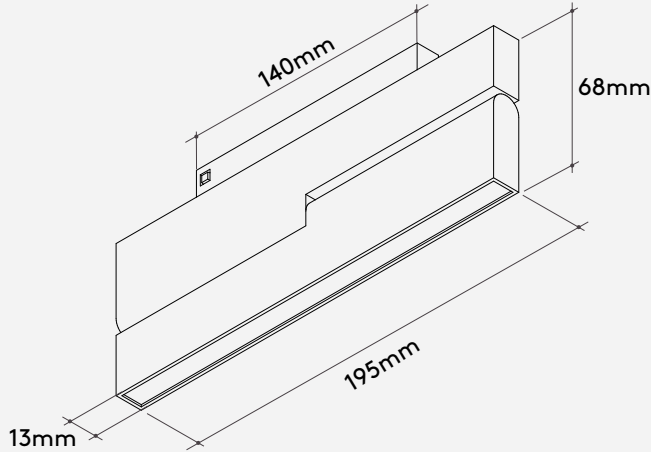

Magne

Componentes

Componente

Magnético

Luz Direta

Indoor

DESSINE

Luz difusa orientável

Componente magnético/Magnetic component

10W
DC - 48V
2700K | 3000K
Fluxo real: 800 Lm
CRI 90
SDCM < 3
Luz difusa
On/Off | DALI