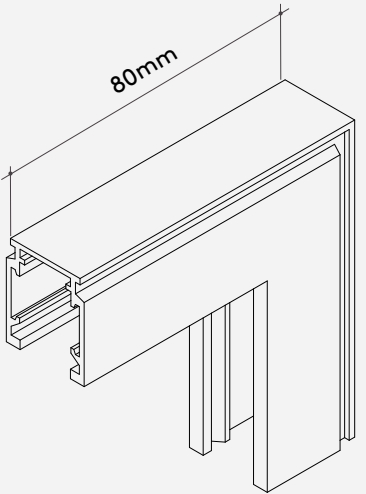

**Junção 90°
Magne mini**

Junção 90° parede-teto/90° inner corner