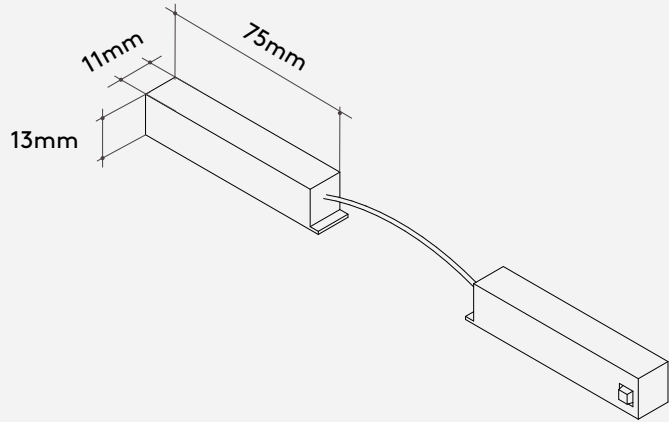

Magne Acessórios

Acessório Magnético Indoor

DESSINE

Magne conector elétrico junção 90°

Conector magnético/Magnetic connector
DC - 48V
On/Off | DALI