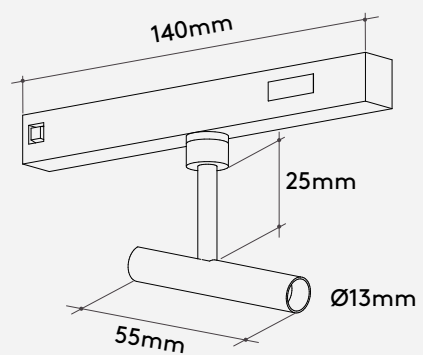

Magne

Componentes

Componente

Magnético

Luz Direta

Indoor

DESSINE

Spot
Orientável 2W

Componente magnético/Magnetic component

2W

DC - 48V

2700K | 3000K

Fluxo real: 150 Lm

CRI 90

SDCM < 3

12° | 25°

On/Off | DALI