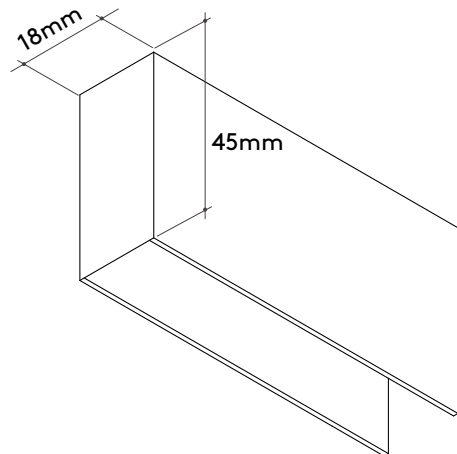

Perfil

Magnético

Luz Direta

Indoor

DESSINE

Especificações Specifications

Perfil de sobrepor/Surface
Junção 90° mesmo plano/90° L corner
Junção 90° parede-teto/90° inner corner
Fonte remota/Remote power supply
On/Off | DALI

Indoor

Especificações Specifications

Perfil de sobrepor/Surface
Junção 90° mesmo plano/90° L corner
Junção 90° parede-teto/90° inner corner
Fonte remota/Remote power supply
On/Off | DALI

Materiais Materials