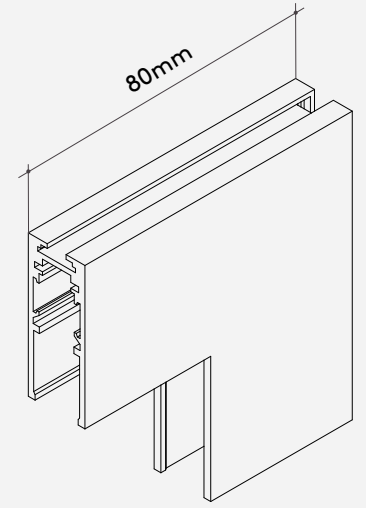

**Junção 90°
Magne flat**

Junção 90° parede-teto/90° inner corner