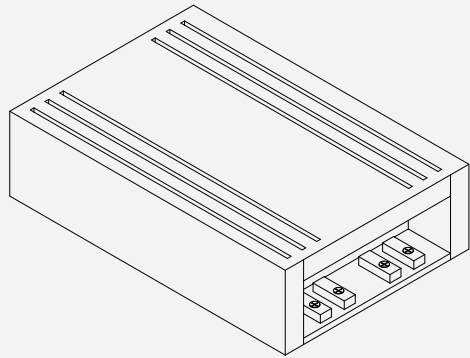

Fonte 48V

DC - 48V
On/Off