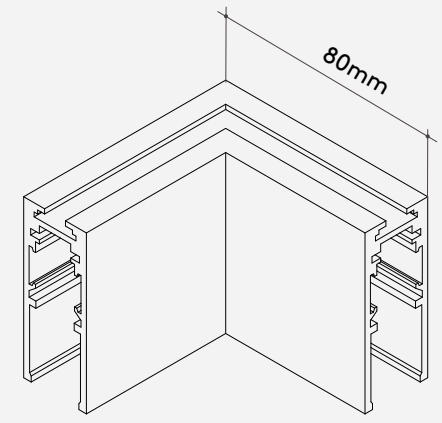

**Junção 90°
Magne flat**

Junção 90° mesmo plano/90° L corner