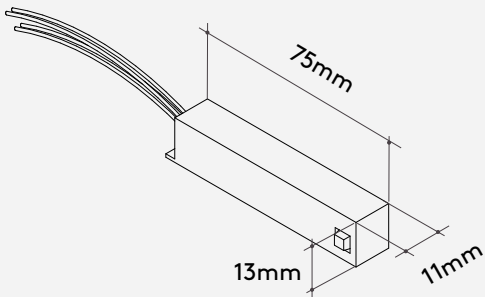

Magne conector elétrico ligação para fonte

Conector magnético de alimentação
/Magnetic power connector
DC - 48V
On/Off | DALI