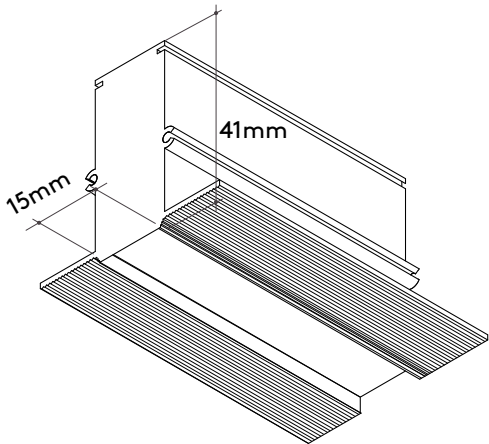

Indoor

Especificações Specifications

Perfil de sobrepor/Surface
Junção 90° mesmo plano/90° L corner
Junção 90° parede-teto/90° inner corner
Fonte remota/Remote power supply
On/Off | DALI

Materiais Materials

Especificações Specifications

Perfil no frame/Trimless
Junção 90° mesmo plano/90° L corner
Junção 90° parede-teto/90° inner corner
Fonte remota/Remote power supply
On/Off | DALI

Materiais Materials

Alumínio extrudado/Aluminum extruded