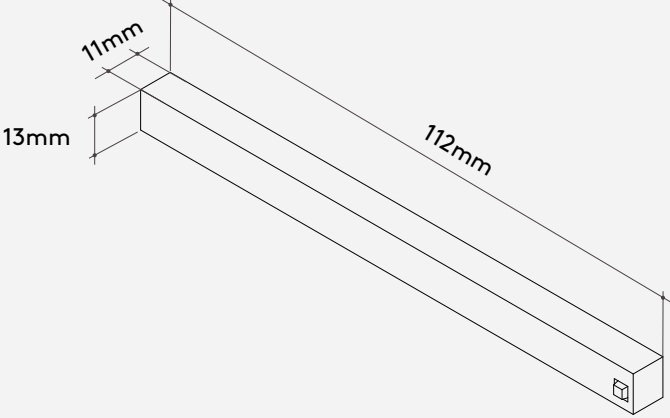

Magne conector elétrico junção reta

Conector magnético/Magnetic connector
DC - 48V
On/Off | DALI

Acabamentos Finishings

Preto/Black