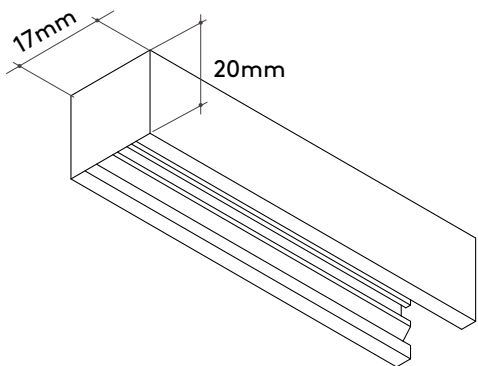

Perfil

Magnético

Luz Direta

Indoor

DESSINE

Especificações Specifications

Perfil de sobrepor/Surface
Junção 90° mesmo plano/90° L corner
Junção 90° parede-teto/90° inner corner
Fonte remota/Remote power supply
On/Off | DALI