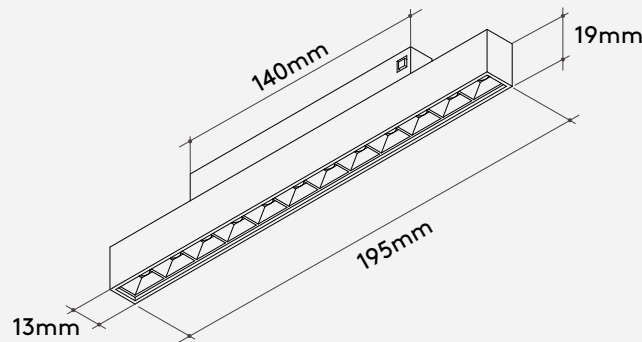

Magne Componentes

Componente

Magnético

Luz Direta

Indoor

DESSINE

**Multifocos
fixo**

Componente magnético/Magnetic component

10W

DC - 48V

2700K | 3000K

Fluxo real: 1000 Lm

CRI 90

SDCM < 3

30°

On/Off | DALI