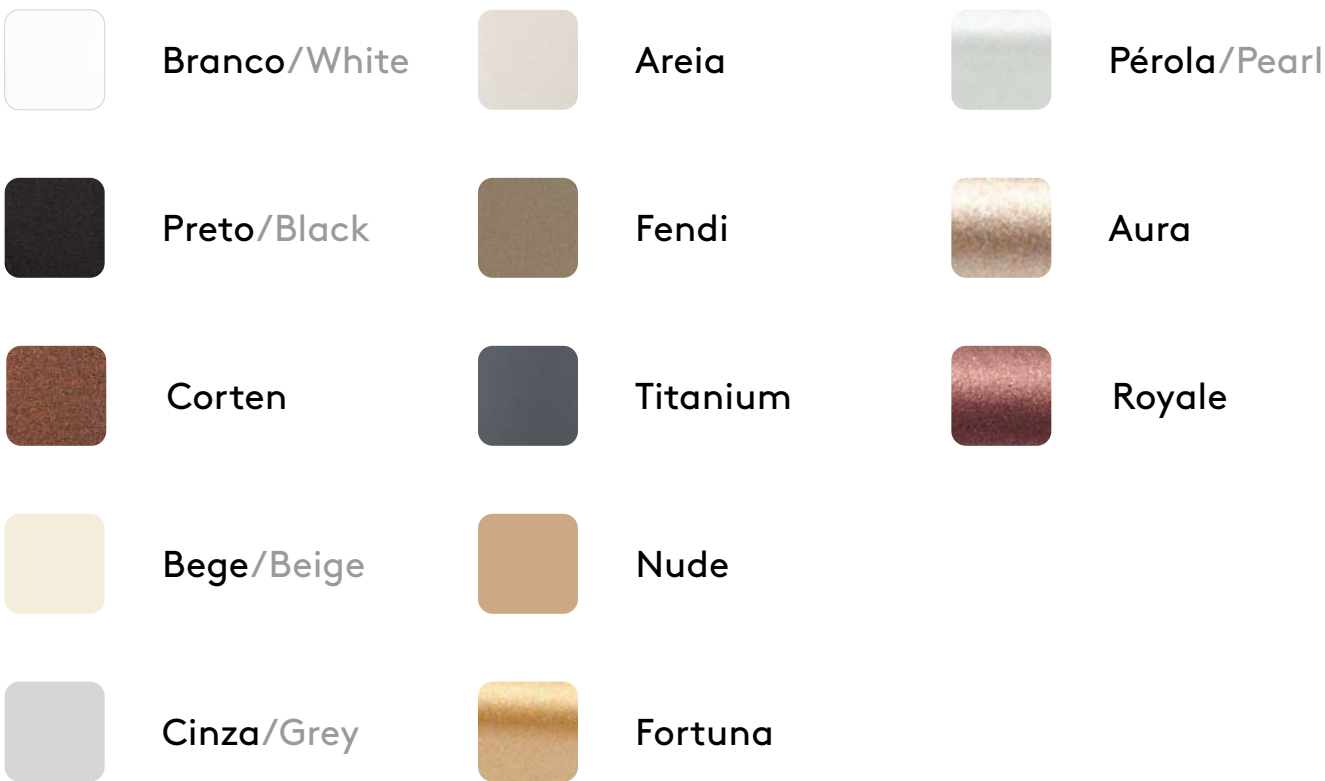

Acabamentos Finishings