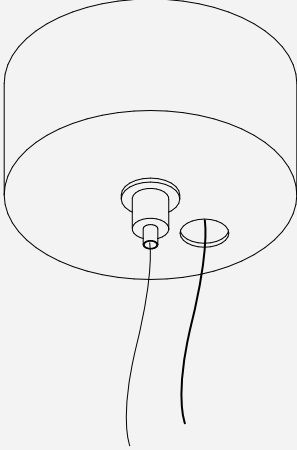

Magne Acessórios

Acessório Magnético Indoor

DESSINE

**Acessório pendente
com alimentação**

Canopla pendente/Pendant component

**Acabamentos
Finishings**

Preto/Black

Acessório pendente

Canopla pendente/Pendant component

**Acabamentos
Finishings**

Preto/Black