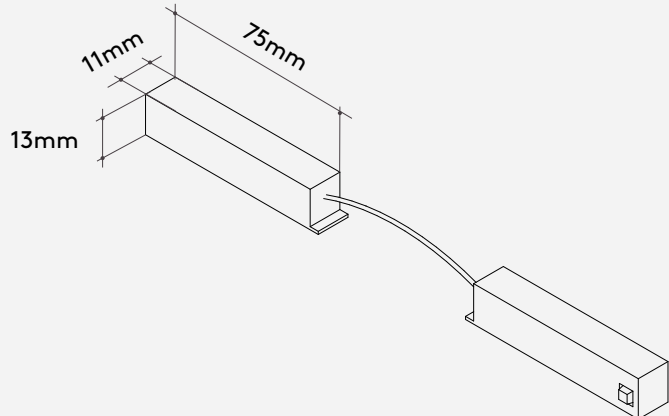

Magne Acessórios

Acessório Magnético Indoor

DESSINE

Magne conector elétrico junção 90°

Conector magnético/Magnetic connector
DC - 48V
On/Off | DALI