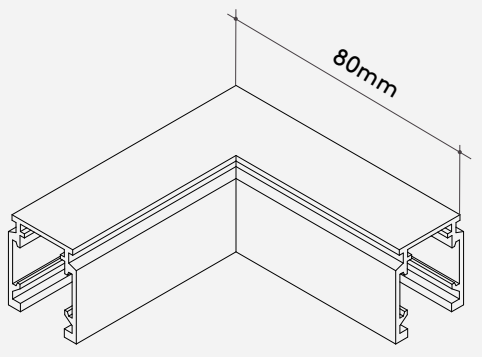

**Junção 90°
Magne mini**

Junção 90° mesmo plano/90° L corner