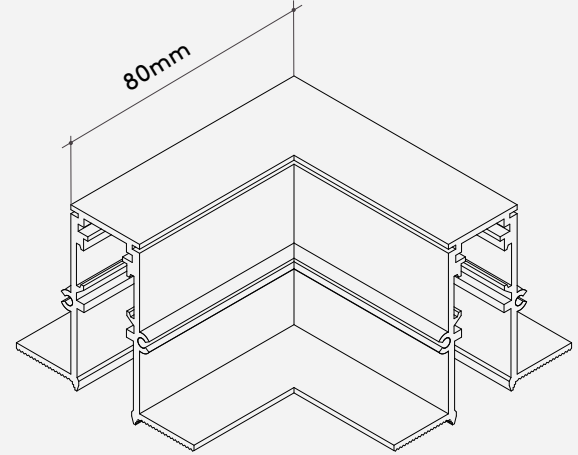

Junção 90° Magne in

Junção 90° mesmo plano/90° L corner