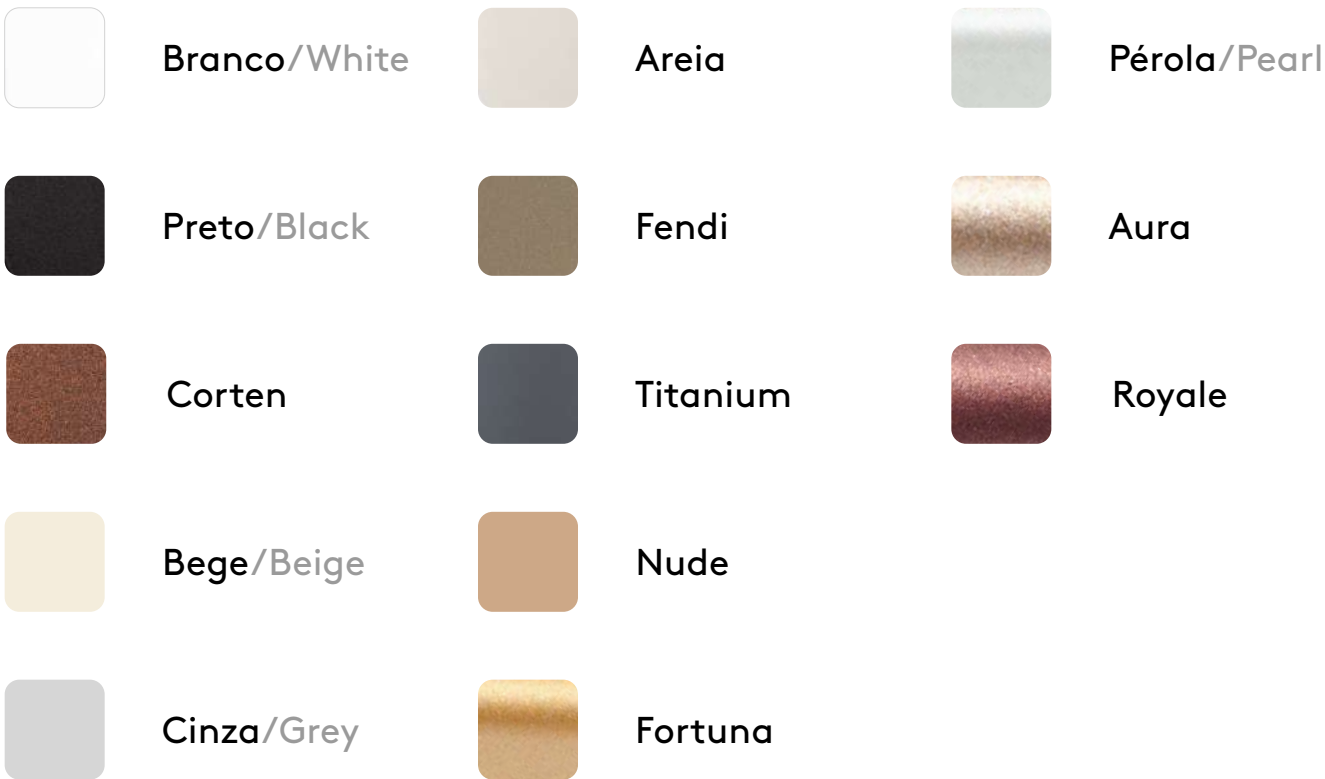

Acabamentos Finishings