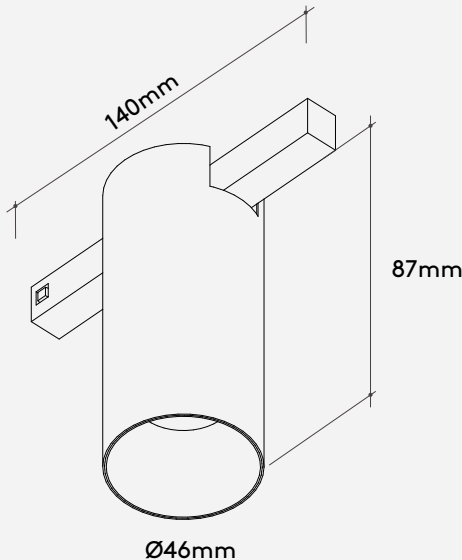

Magne

Componentes

Componente

Magnético

Luz Direta

Indoor

DESSINE

Spot Fixo 10W

Componente magnético/Magnetic component
10W
DC - 48V
2700K | 3000K
Fluxo real: 1000 Lm
CRI 90
SDCM < 3
12° | 25°
On/Off | DALI