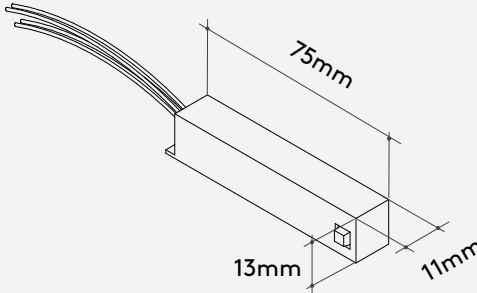

Magne conector elétrico ligação para fonte

Conector magnético de alimentação
/Magnetic power connector
DC - 48V
On/Off | DALI