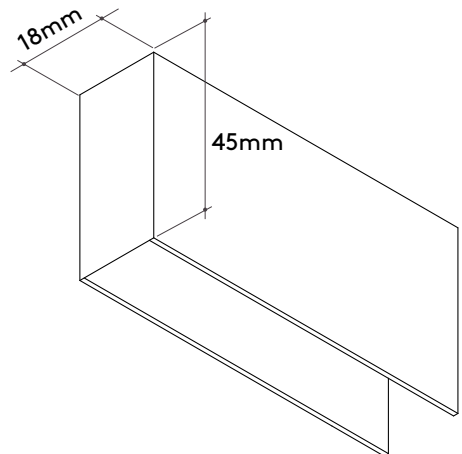

Perfil

Magnético

Luz Direta

Indoor

DESSINE

Especificações Specifications

Perfil de sobrepor/Surface
Junção 90° mesmo plano/90° L corner
Junção 90° parede-teto/90° inner corner
Fonte remota/Remote power supply
On/Off | DALI

Especificações Specifications

Perfil de sobrepor/Surface
Junção 90° mesmo plano/90° L corner
Junção 90° parede-teto/90° inner corner
Fonte remota/Remote power supply
On/Off | DALI

Materiais Materials

Alumínio extrudado/Aluminum extruded