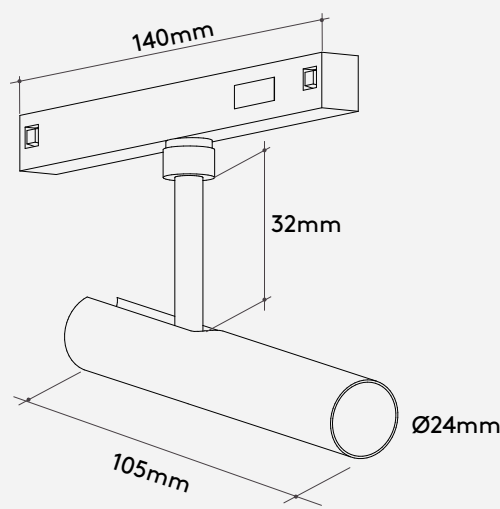

Magne

Componentes

Componente Magnético Luz Direta Indoor

DESSINE

Spot Orientável 5W

Componente magnético/Magnetic component
5W
DC - 48V
2700K | 3000K
Fluxo real: 500 Lm
CRI 90
SDCM < 3
12° | 25°
On/Off | DALI