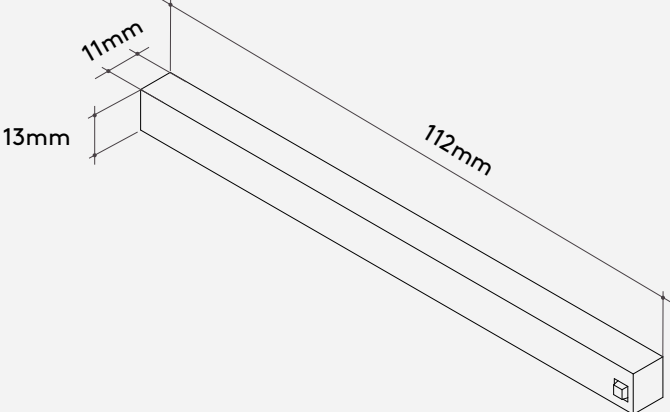

Magne conector elétrico junção reta

Conector magnético/Magnetic connector
DC - 48V
On/Off | DALI

Acabamentos
Finishings

Preto/Black