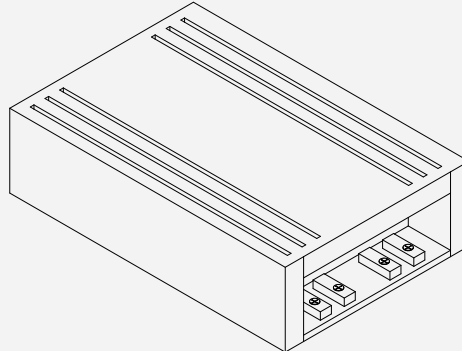

Fonte 48V

DC - 48V
On/Off