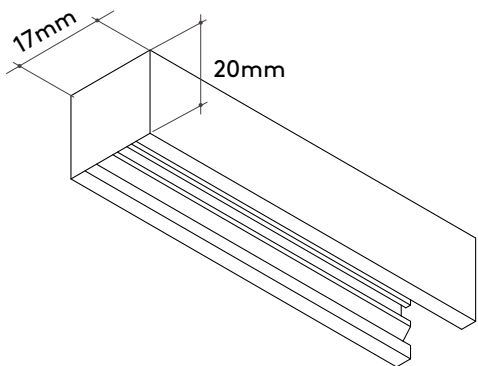

Perfil

Magnético

Luz Direta

Indoor

DESSINE

Especificações Specifications

Perfil de sobrepor/Surface
Junção 90° mesmo plano/90° L corner
Junção 90° parede-teto/90° inner corner
Fonte remota/Remote power supply
On/Off | DALI

Especificações Specifications

Perfil de sobrepor/Surface
Junção 90° mesmo plano/90° L corner
Junção 90° parede-teto/90° inner corner
Fonte remota/Remote power supply
On/Off | DALI

Materiais Materials

Alumínio extrudado/Aluminum extruded