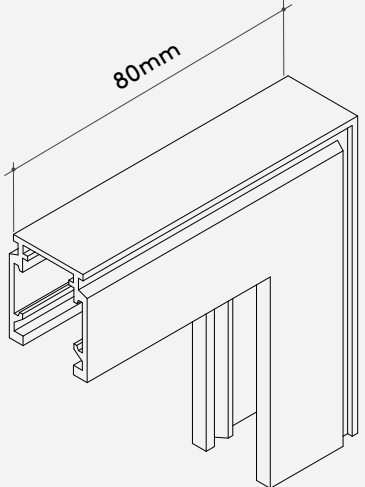

**Junção 90°
Magne mini**

Junção 90° parede-teto/90° inner corner