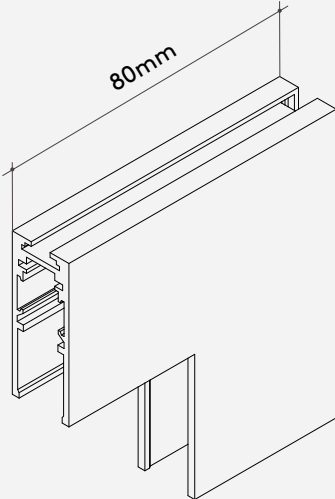

Junção 90° Magne flat

Junção 90° parede-teto/90° inner corner