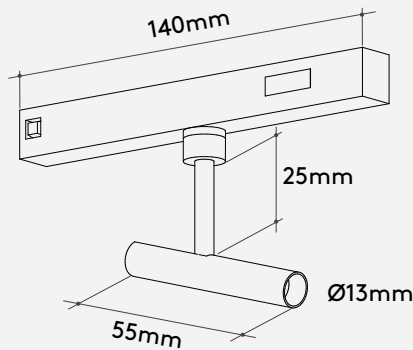

Magne

Componentes

Componente

Magnético

Luz Direta

Indoor

DESSINE

Spot
Orientável 2W

Componente magnético/Magnetic component
2W
DC - 48V
2700K | 3000K
Fluxo real: 150 Lm
CRI 90
SDCM < 3
12° | 25°
On/Off | DALI