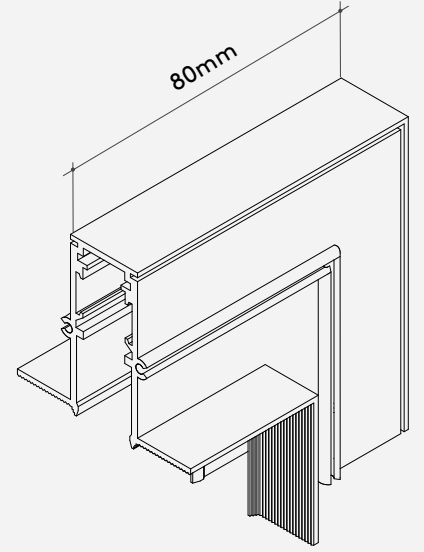

Junção 90° Magne in

Junção 90° parede-teto/90° inner corner