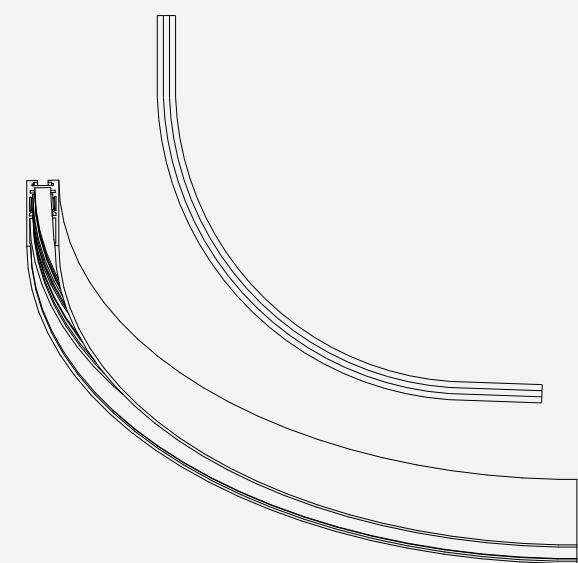

Magne flat Curva

Curva/Curved track
Raio/Radius 600mm | 1000mm