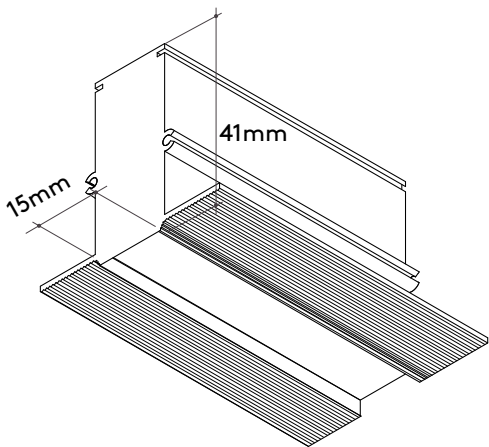

Magne In

Perfil

Magnético

Luz Direta

Indoor

DESSINE

Especificações Specifications

Perfil no frame/Trimless
Junção 90° mesmo plano/90° L corner
Junção 90° parede-teto/90° inner corner
Fonte remota/Remote power supply
On/Off | DALI