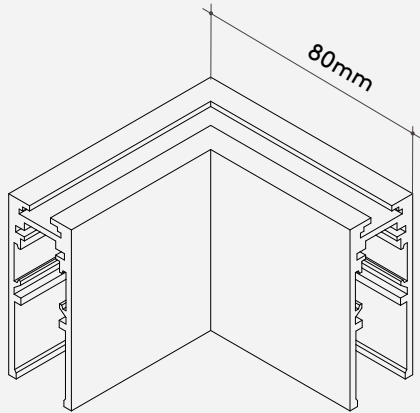

Junção 90° Magne flat

Junção 90° mesmo plano/90° L corner