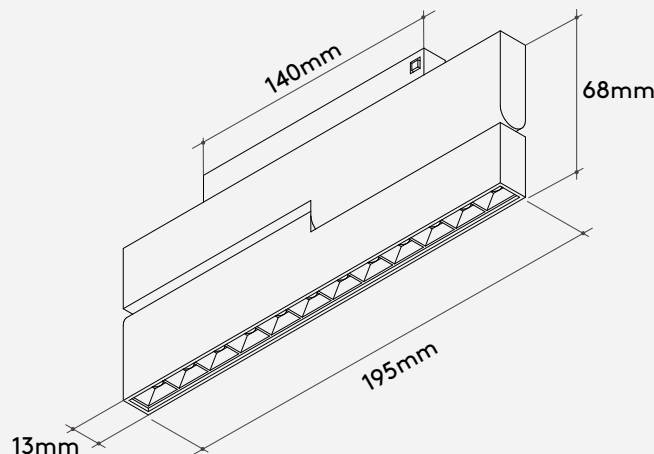

Magne

Componentes

Componente Magnético Luz Direta Indoor

DESSINE

Multifocos orientável

Componente magnético/Magnetic component
10W
DC - 48V
2700K | 3000K
Fluxo real: 1000 Lm
CRI 90
SDCM < 3
30°
On/Off | DALI