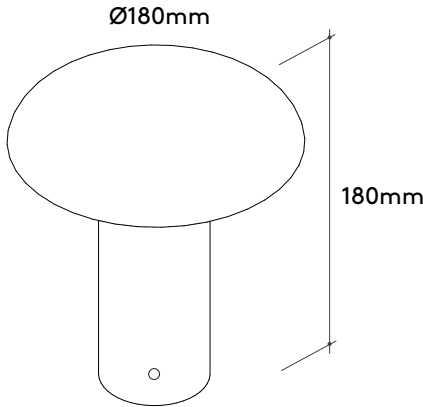

Decorativo

Indoor

Luz Indireta

Lola

Luminária portátil com bateria 3000mA, luz direcionada para baixo e emissão confortável. Disponível em diversas cores arquitetônicas.

Battery-powered portable light with downward-facing, comfortable light output. Available in a variety of architectural colors.

Especificações Specifications

Decorativo/Decorative
Bateria 3000 mA
5W
2700K
Fluxo real: 200 Lm
CRI 90
Luz difusa
Driver interno/Internal Driver
On/Off

Materiais Materials

Alumínio/Aluminum

Acabamentos Finishings