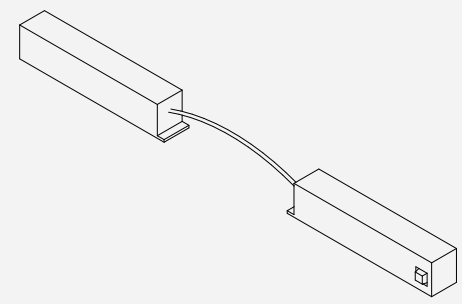

Join conector elétrico

Conector magnético/Magnetic connector
DC - 24V
On/Off