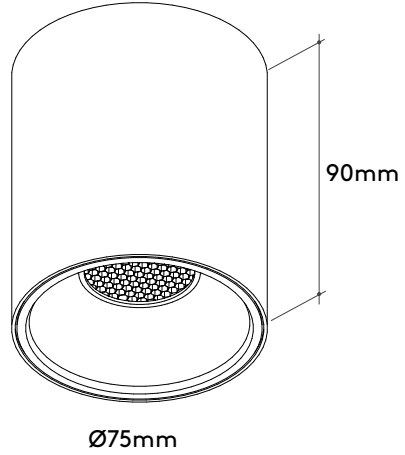

Sobrepor

Indoor

Luz Direta

# Hill

Luminária compacta de foco fixo com acessório honeycomb incorporado ao corpo. A estrutura foi desenvolvida para oferecer melhor controle da luz e maior conforto visual, reduzindo o brilho direto e concentrando o fecho com precisão.

Compact fixed-focus light with integrated honeycomb accessory. The structure is designed to improve light control and enhance visual comfort by reducing direct glare and concentrating the beam with precision.

**Especificações**  
Specifications

Sobrepor de teto/Surface  
 LED COB 12W  
 100-240V  
 2700K | 3000K  
 Fluxo real: 900 Lm  
 CRI 90 | UGR < 10  
 SDCM < 2  
 12° | 38° | 55°  
 Driver interno/Internal Driver  
 On/Off