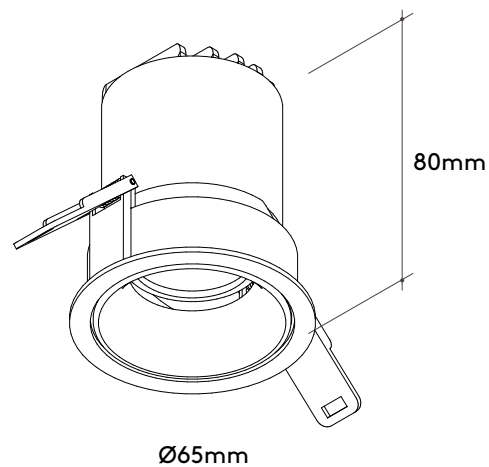

Especificações Specifications

Embutido de teto/Recessed
LED COB 7W
127-220V
2700K | 3000K
Fluxo real: 500 Lm
CRI 90 | UGR < 10
SDCM < 3
15° | 36° | 55°
Driver remoto/Remote driver
On/Off | TRIAC