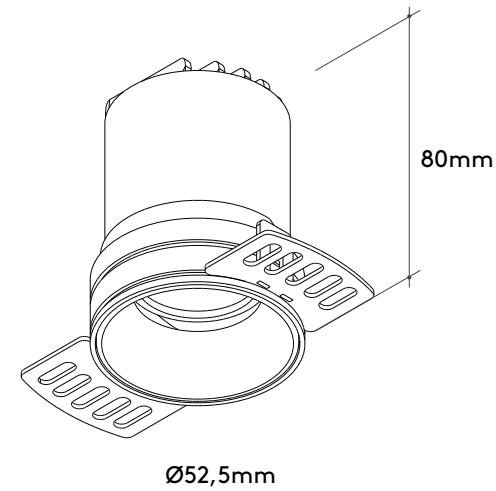

Acabamentos Finishings

Branco/White

Preto/Black

Especificações Specifications

Embutido de teto/Recessed
LED COB 10W
127-220V
2700K | 3000K
Fluxo real: 700 Lm
CRI 90 | UGR < 10
SDCM < 3
15° | 36° | 55°
Driver remoto/Remote driver
On/Off | TRIAC

Luz Direta

DESSINE

Especificações Specifications

Embutido no frame/Trimless
LED COB 7W
127-220V
2700K | 3000K
Fluxo real: 500 Lm
CRI 90 | UGR < 10
SDCM < 3
15° | 36° | 55°
Driver remoto/Remote driver
On/Off | TRIAC