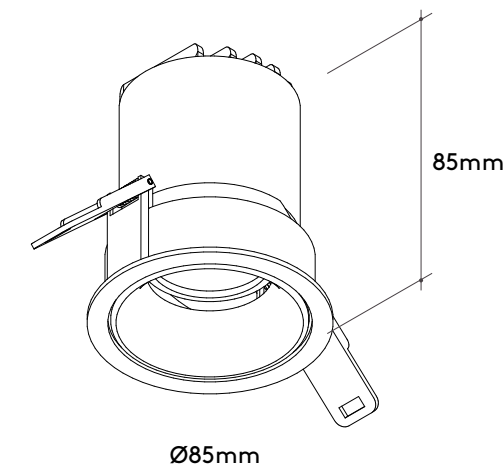

Acabamentos Finishings

Branco/White

Preto/Black

Especificações Specifications

Embutido de teto/Recessed
LED COB 10W
127-220V
2700K | 3000K
Fluxo real: 700 Lm
CRI 90 | UGR < 10
SDCM < 3
15° | 36° | 55°
Driver remoto/Remote driver
On/Off | TRIAC