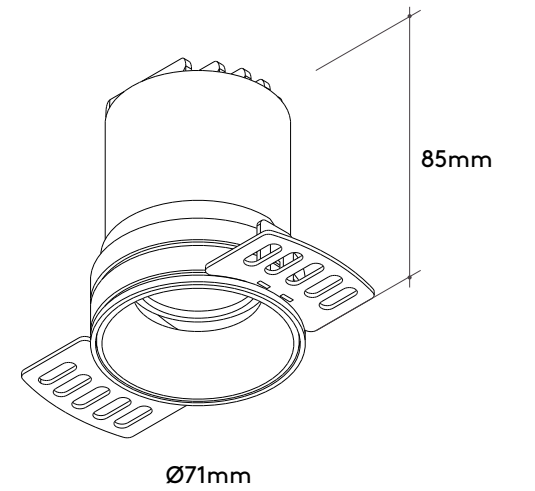

Luz Direta

DESSINE

Especificações Specifications

Embutido no frame/Trimless
LED COB 7W
127-220V
2700K | 3000K
Fluxo real: 500 Lm
CRI 90 | UGR < 10
SDCM < 3
15° | 36° | 55°
Driver remoto/Remote driver
On/Off | TRIAC

Materiais Materials

Alumínio injetado/Aluminum die casting

Acabamentos Finishings

Branco/White

Preto/Black

Especificações Specifications

Embutido no frame/Trimless
LED COB 10W
127-220V
2700K | 3000K
Fluxo real: 700 Lm
CRI 90 | UGR < 10
SDCM < 3
15° | 36° | 55°
Driver remoto/Remote driver
On/Off | TRIAC