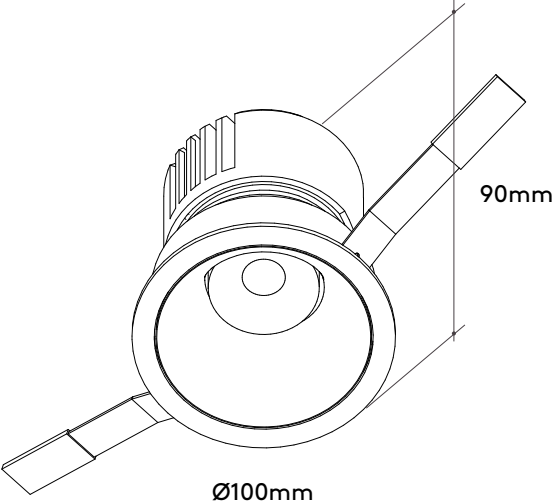

Embutidos

Indoor

Luz Direta

Glow

Embutido compacto para uso em pé-direito elevado. Fluxo luminoso de 1600 lm e controle eficiente de ofuscamento.

Compact recessed light for high-ceiling applications. Delivers 1600 lm luminous flux with efficient glare control.

Especificações Specifications

Embutido de teto/Recessed
LED COB 18W
127-220V
2700K | 3000K
Fluxo real: 1600 Lm
CRI 90 | UGR < 10
SDCM < 2
15° | 36° | 55°
Driver remoto/Remote driver
On/Off | TRIAC

Materiais Materials