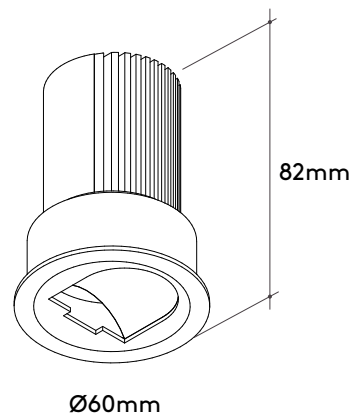

# Fluo

Embutido wall washer compacto e eficiente. Ótica com múltiplas reflexões internas e fonte de luz oculta. A luz é projetada com recorte preciso e distribuição uniforme, sem ofuscamento lateral.

Compact and efficient recessed wall washer. Optics feature multiple internal reflections and a hidden light source. Light is projected with precise cutoff and uniform distribution, with no lateral glare.

## Especificações Specifications

Embutido de teto/Recessed  
LED COB 8W  
127-220V  
2700K | 3000K  
Fluxo real: 440 Lm  
CRI 90  
SDCM < 2  
Wall washer  
Driver remoto/Remote driver  
On/Off | TRIAC