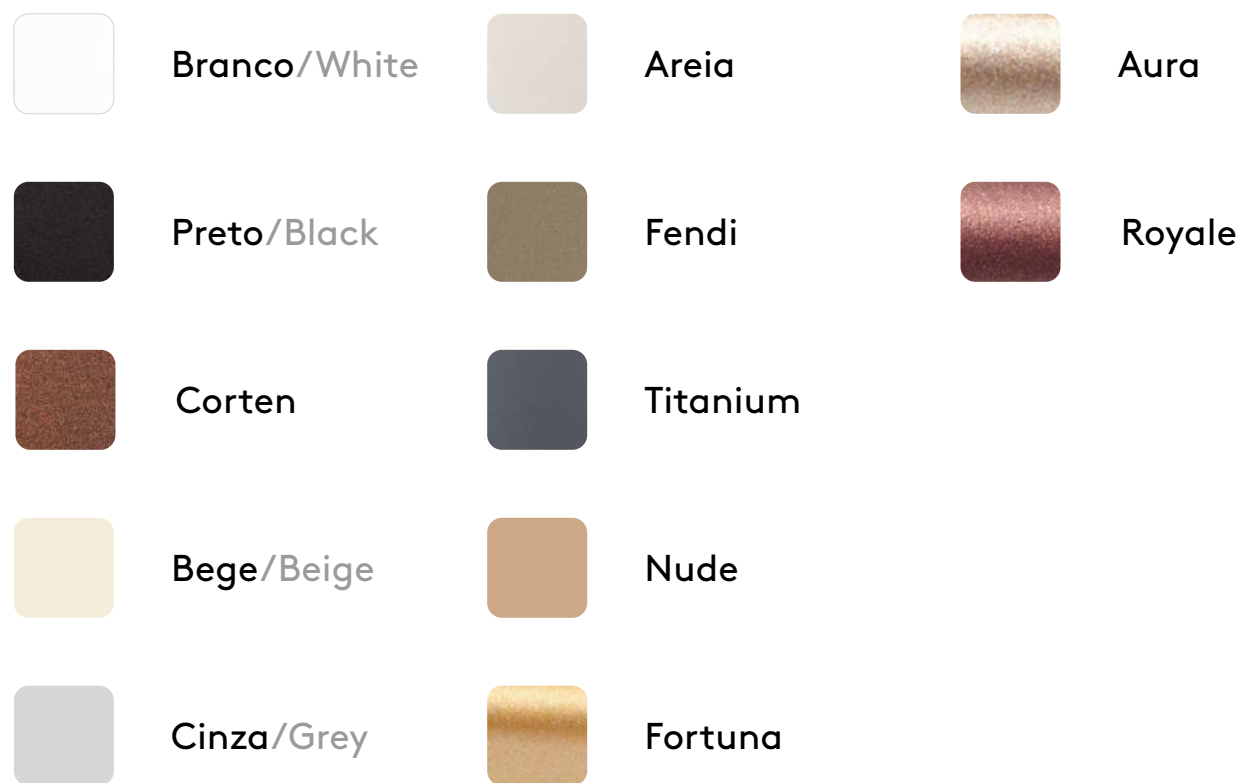

## Materiais Materials

Alumínio injetado/Aluminum die casting  
Refletor cromado/Chrome reflector

## Acabamentos Finishings