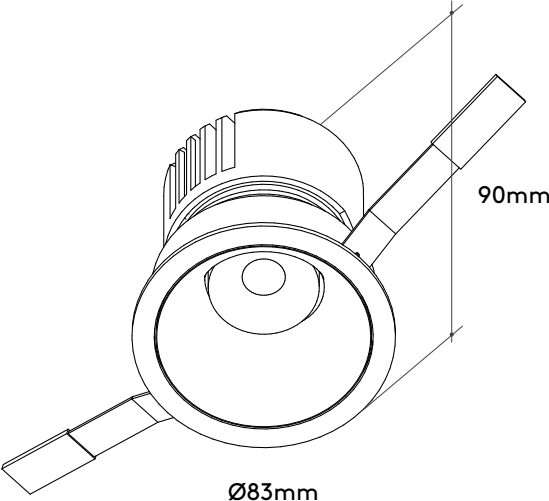

Especificações Specifications

Embutido de teto/Recessed  
LED COB 12W  
127-220V  
2700K | 3000K  
Fluxo real: 750 Lm  
CRI 97  
SDCM < 2  
15° | 24° | 36° | 55°  
Driver remoto/Remote driver  
On/Off | TRIAC