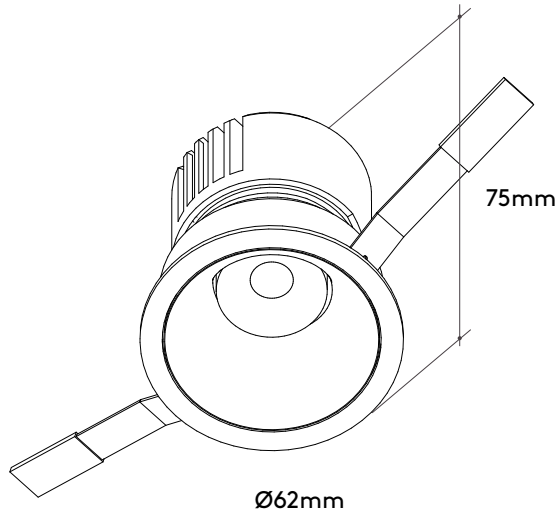

Especificações Specifications

Embutido de teto/Recessed  
LED COB 8W  
127-220V  
2700K | 3000K  
Fluxo real: 530 Lm  
CRI 97 | UGR < 10  
SDCM < 2  
15° | 36° | 55°  
Driver remoto/Remote driver  
On/Off | TRIAC