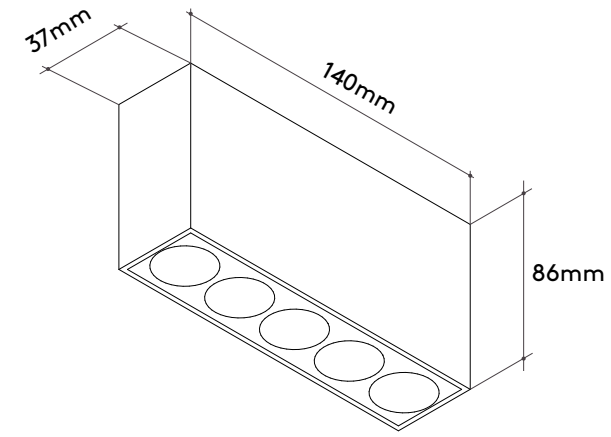

## Sobrepor

Sobrepor

Indoor

Luz Direta

DESSINE

### Especificações Specifications

Sobrepor de teto/Surface  
LED High power 10W (5 focos)  
127-220V  
2700K | 3000K  
Fluxo real: 810 Lm  
CRI 95  
SDCM < 2  
15° | 24° | 38°  
Driver interno On/Off  
Driver remoto TRIAC