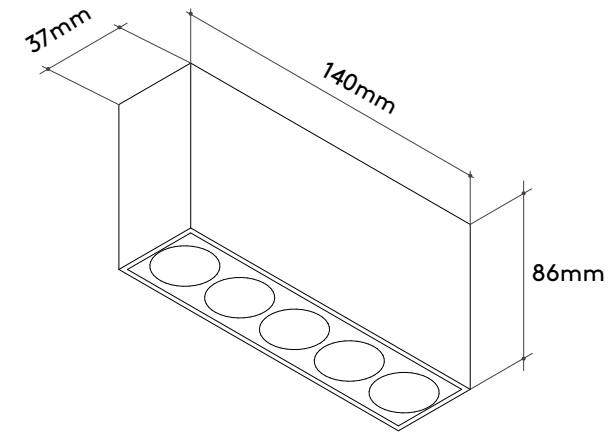

## Sobrepor

Sobrepor

Indoor

Luz Direta

DESSINE

### Especificações Specifications

Sobrepor de teto/Surface  
LED High power 10W (5 focos)  
127-220V  
2700K | 3000K  
Fluxo real: 810 Lm  
CRI 95  
SDCM < 2  
15° | 24° | 38°  
Driver interno On/Off  
Driver remoto TRIAC