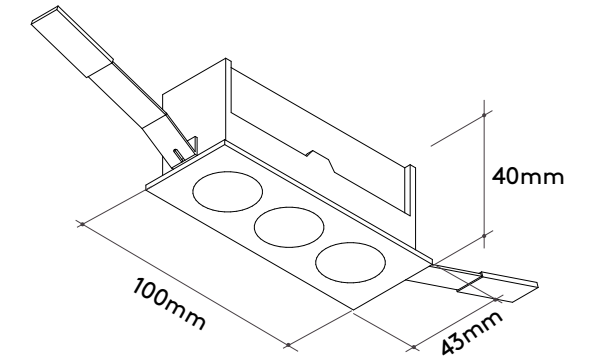

### Especificações Specifications

Embutido de teto/Recessed  
LED High power 6W (3 focos)  
127-220V  
2700K | 3000K  
Fluxo real: 400 Lm  
CRI 95  
SDCM < 2  
15° | 30° | 50°  
Driver remoto/Remote driver  
On/Off | TRIAC