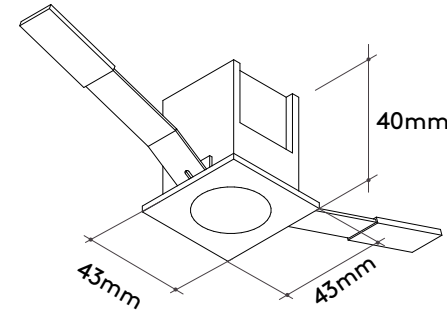

### Especificações Specifications

Embutido de teto/Recessed  
LED High power 2W (1 foco)  
127-220V  
2700K | 3000K  
Fluxo real: 100 Lm  
CRI 95  
SDCM < 2  
15° | 30° | 50°  
Driver remoto/Remote driver  
On/Off | TRIAC