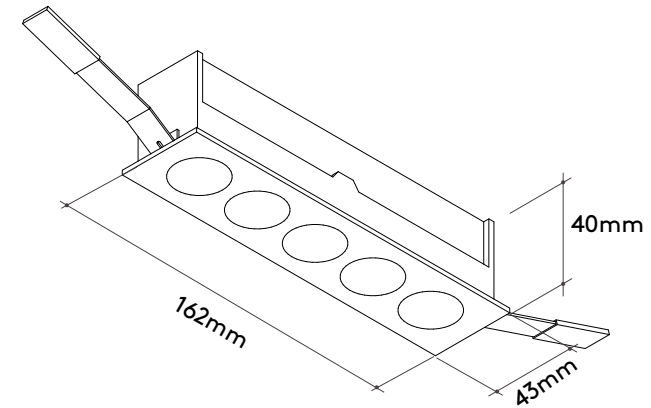

Indoor

Luz Direta

DESSINE

Especificações Specifications

Embutido de teto/Recessed
LED High power 10W (5 focos)
127-220V
2700K | 3000K
Fluxo real: 800 Lm
CRI 95
SDCM < 2
15° | 30° | 50°
Driver remoto/Remote driver
On/Off | TRIAC