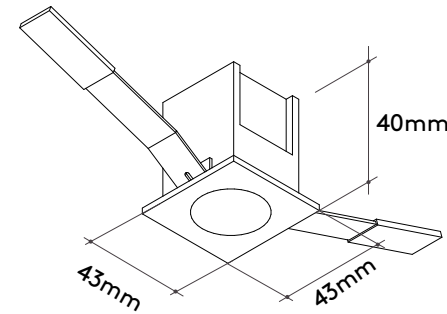

Especificações Specifications

Embutido de teto/Recessed
LED High power 2W (1 foco)
127-220V
2700K | 3000K
Fluxo real: 100 Lm
CRI 95
SDCM < 2
15° | 30° | 50°
Driver remoto/Remote driver
On/Off | TRIAC