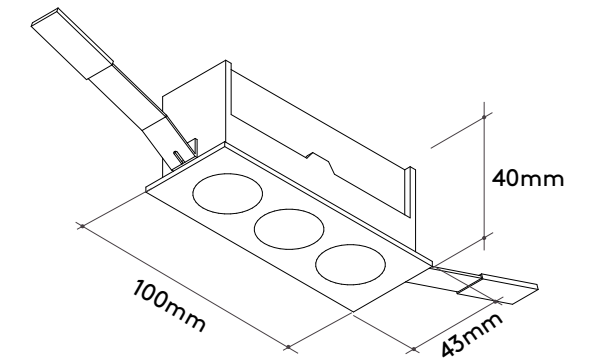

Alumínio injetado/Injected Aluminum

Acabamentos Finishings

Branco/White

Preto/Black

Especificações Specifications

Embutido de teto/Recessed
LED High power 6W (3 focos)
127-220V
2700K | 3000K
Fluxo real: 400 Lm
CRI 95
SDCM < 2
15° | 30° | 50°
Driver remoto/Remote driver
On/Off | TRIAC

Indoor

Luz Direta

DESSINE

Especificações Specifications

Embutido de teto/Recessed
LED High power 10W (5 focos)
127-220V
2700K | 3000K
Fluxo real: 800 Lm
CRI 95
SDCM < 2
15° | 30° | 50°
Driver remoto/Remote driver
On/Off | TRIAC