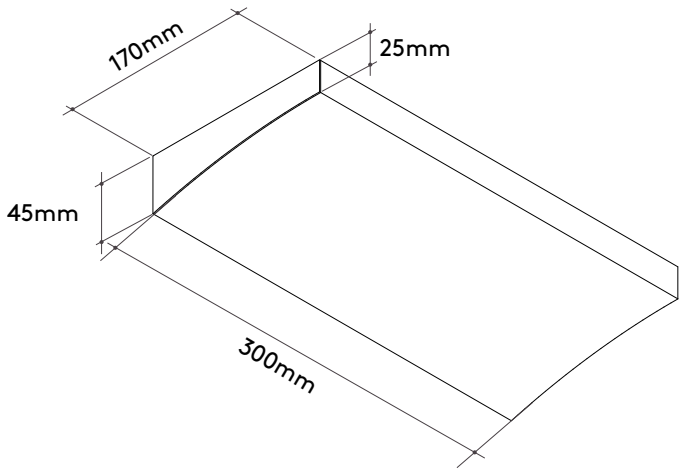

Arandela

Indoor

Luz Indireta

Bent

Arandela com LED integrado para efeito de luz indireta. Perfil curvo com geometria moderna, fabricado em alumínio extrudado e acabamento arquitetônico refinado.

Wall-mounted light with integrated LED for indirect lighting effect. Curved profile with modern geometry, manufactured from extruded aluminum with refined architectural finish.

Especificações Specifications

Arandela/Wall
15W (300mm)
127-220V
2700K | 3000K
Fluxo real: 1500 Lm
CRI 90
Luz difusa
Driver interno/Internal Driver
On/Off | TRIAC

Especificações Specifications

Arandela/Wall
12W (580mm)
127-220V
2700K | 3000K
Fluxo real: 1900 Lm
CRI 90
Luz difusa
Driver interno/Internal Driver
On/Off | TRIAC

Materiais Materials

Alumínio extrudado/Aluminum extruded

Materiais Materials

Alumínio extrudado/Aluminum extruded

Acabamentos Finishings

Acabamentos Finishings

Especificações Specifications

Arandela/Wall
24W (1140mm)
127-220V
2700K | 3000K
Fluxo real: 3800 Lm
CRI 90
Luz difusa
Driver interno/Internal Driver
On/Off | TRIAC

Especificações Specifications

Arandela/Wall
36W (1700mm)
127-220V
2700K | 3000K
Fluxo real: 5700 Lm
CRI 90
Luz difusa
Driver interno/Internal Driver
On/Off | TRIAC

Materiais Materials

Alumínio extrudado/Aluminum extruded