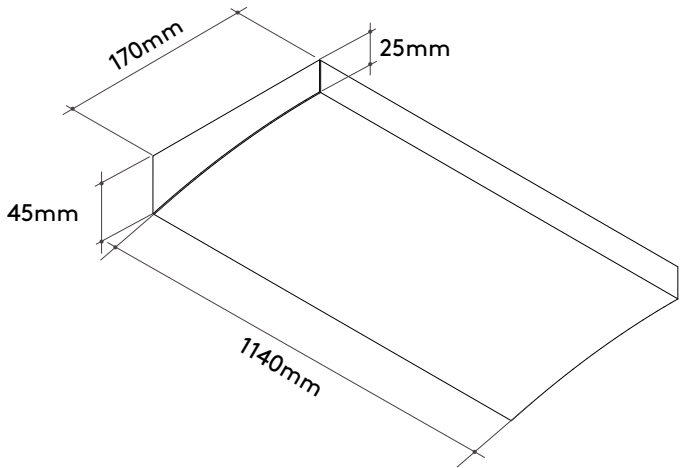

Especificações Specifications

Arandela/Wall
15W (300mm)
127-220V
2700K | 3000K
Fluxo real: 1500 Lm
CRI 90
Luz difusa
Driver interno/Internal Driver
On/Off | TRIAC

Especificações Specifications

Arandela/Wall
12W (580mm)
127-220V
2700K | 3000K
Fluxo real: 1900 Lm
CRI 90
Luz difusa
Driver interno/Internal Driver
On/Off | TRIAC

Materiais Materials

Alumínio extrudado/Aluminum extruded

Materiais Materials

Alumínio extrudado/Aluminum extruded

Acabamentos Finishings

Acabamentos Finishings

Especificações Specifications

Arandela/Wall
24W (1140mm)
127-220V
2700K | 3000K
Fluxo real: 3800 Lm
CRI 90
Luz difusa
Driver interno/Internal Driver
On/Off | TRIAC

Especificações Specifications

Arandela/Wall
36W (1700mm)
127-220V
2700K | 3000K
Fluxo real: 5700 Lm
CRI 90
Luz difusa
Driver interno/Internal Driver
On/Off | TRIAC

Materiais Materials

Alumínio extrudado/Aluminum extruded