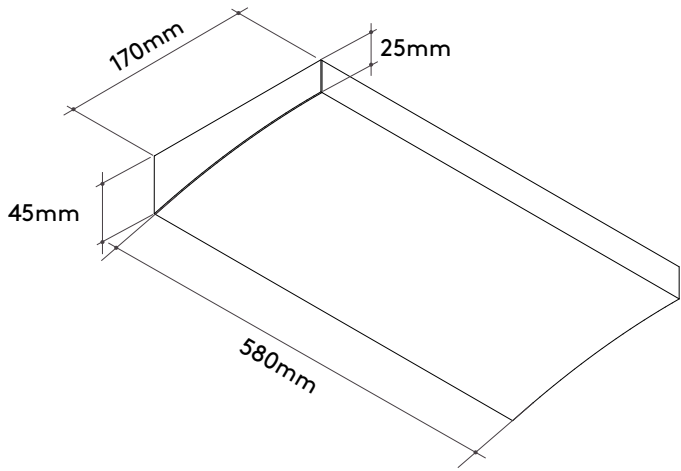

Arandela

Indoor

Luz Indireta

Bent

Arandela com LED integrado para efeito de luz indireta. Perfil curvo com geometria moderna, fabricado em alumínio extrudado e acabamento arquitetônico refinado.

Wall-mounted light with integrated LED for indirect lighting effect. Curved profile with modern geometry, manufactured from extruded aluminum with refined architectural finish.

Especificações Specifications

Arandela/Wall
15W (300mm)
127-220V
2700K | 3000K
Fluxo real: 1500 Lm
CRI 90
Luz difusa
Driver interno/Internal Driver
On/Off | TRIAC

Especificações Specifications

Arandela/Wall
12W (580mm)
127-220V
2700K | 3000K
Fluxo real: 1900 Lm
CRI 90
Luz difusa
Driver interno/Internal Driver
On/Off | TRIAC

Materiais Materials

Alumínio extrudado/Aluminum extruded

Materiais Materials

Alumínio extrudado/Aluminum extruded

Acabamentos Finishings

Acabamentos Finishings

Especificações Specifications

Arandela/Wall
24W (1140mm)
127-220V
2700K | 3000K
Fluxo real: 3800 Lm
CRI 90
Luz difusa
Driver interno/Internal Driver
On/Off | TRIAC

Especificações Specifications

Arandela/Wall
36W (1700mm)
127-220V
2700K | 3000K
Fluxo real: 5700 Lm
CRI 90
Luz difusa
Driver interno/Internal Driver
On/Off | TRIAC

Materiais Materials

Alumínio extrudado/Aluminum extruded