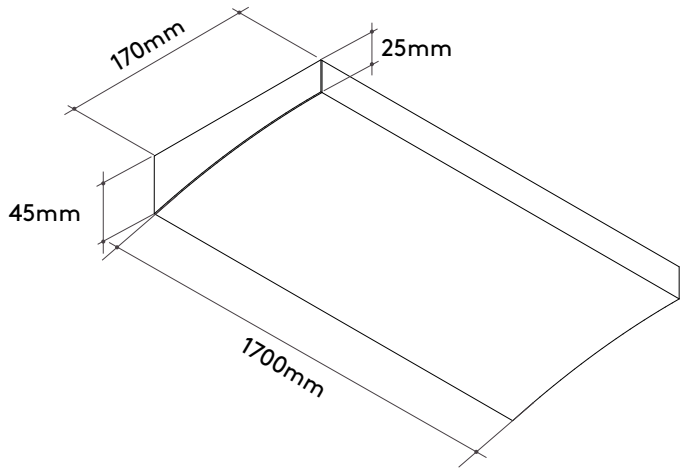

Especificações Specifications

Arandela/Wall
15W (300mm)
127-220V
2700K | 3000K
Fluxo real: 1500 Lm
CRI 90
Luz difusa
Driver interno/Internal Driver
On/Off | TRIAC

Especificações Specifications

Arandela/Wall
12W (580mm)
127-220V
2700K | 3000K
Fluxo real: 1900 Lm
CRI 90
Luz difusa
Driver interno/Internal Driver
On/Off | TRIAC

Materiais Materials

Alumínio extrudado/Aluminum extruded

Materiais Materials

Alumínio extrudado/Aluminum extruded

Acabamentos Finishings

Acabamentos Finishings

Especificações Specifications

Arandela/Wall
24W (1140mm)
127-220V
2700K | 3000K
Fluxo real: 3800 Lm
CRI 90
Luz difusa
Driver interno/Internal Driver
On/Off | TRIAC

Especificações Specifications

Arandela/Wall
36W (1700mm)
127-220V
2700K | 3000K
Fluxo real: 5700 Lm
CRI 90
Luz difusa
Driver interno/Internal Driver
On/Off | TRIAC

Materiais Materials

Alumínio extrudado/Aluminum extruded