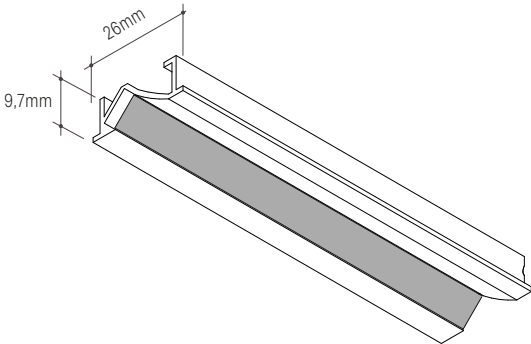

Perfil

Indoor

Luz Direta

Assy

Perfil assimétrico de pequenas dimensões para uso em marcenaria. O design direciona a luz com precisão, eliminando brilho direto e ocultando a fonte de luz.

Compact asymmetrical profile for cabinetry applications. The design directs light precisely, hides the source, and eliminates direct glare.

Especificações
Specifications

Perfil de embutir/Furniture recessed
Fonte remota/Remote power supply
Perfil para fita de LED 5mm/LED strip 5mm profile

Materiais
Materials

Alumínio extrudado/Aluminum extruded